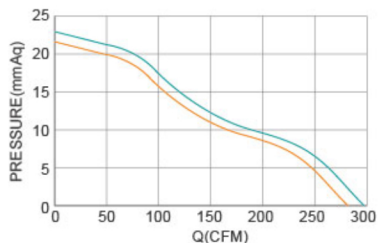

AC Axial Fan SA18060 R SERIES 180X180X60mm

- Frame : Aluminum
外框材質：鋁框
- Impeller : Thermoplastic PBT UL 94-V0
扇葉材質：環保防火PBT
- Ingress Protection : Optional IP54 or IP56
防護等級：可選擇 IP54 或 IP56
- Weight : 1550g
風扇單體重量：1550克

P&Q Curve At Rated Voltage

DIMENSIONS DRAWING UNIT : mm

Model No.	Bearing Type	Voltage (VAC)	Frequency (Hz)	Current (A)	Power (W)	Speed (RPM)	Air Flow (CFM)	Air Flow (m ³ /min)	Air Pressure (mmH ₂ O)	Air Pressure (Inch H ₂ O)	Noise (dBA)
SA18060B1HL	◎	110-120	50/60	0.70	50	2500	300	8.50	22.86	0.90	65
SA18060B2HL	◎	220-240	50/60	0.35	50	2500	300	8.50	22.86	0.90	65
SA18060B3HL	◎	380	50/60	0.18	50	2400	283	8.50	21.60	0.85	65