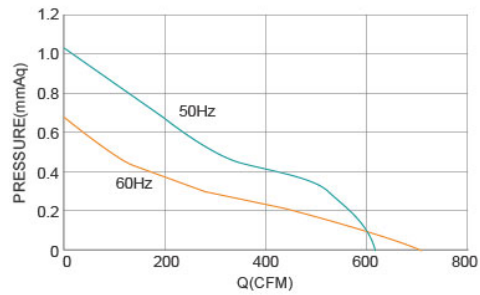

AC Axial Fan
SA20572 J SERIES 205X205X72mm

DIMENSIONS DRAWING UNIT : mm

- Frame : Aluminum
外框材質：鋁框
- Impeller : Thermoplastic PBT UL 94-V0
扇葉材質：環保防火PBT
- Ingress Protection : Optional IP55 or IP68
防護等級：可選擇 IP55或IP68
- Weight : 2100g
風扇單體重量：2100克

P&Q Curve At Rated Voltage

Model No.	Bearing Type	Voltage (VAC)	Frequency (Hz)	Current (A)	Power (W)	Speed (RPM)	Air Flow (CFM)	Air Flow (m ³ /min)	Air Pressure (mmH ₂ O)	Air Pressure (Inch H ₂ O)	Noise (dBA)
SA20572B1Hx	◎	115	50 / 60	0.61 / 0.86	65 / 102	2850 / 3200	630 / 660	17.8 / 18.7	24.64 / 27.69	0.97 / 1.09	61 / 64
SA20572B2Hx	◎	230	50 / 60	0.32 / 0.45	63 / 95	2850 / 3200	630 / 660	17.8 / 18.7	24.64 / 27.69	0.97 / 1.09	61 / 64