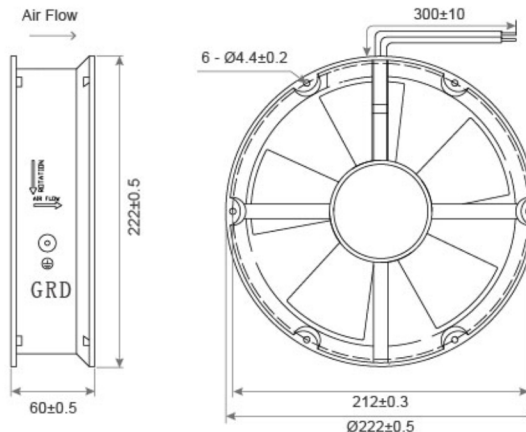

AC Axial Fan SA22060 U SERIES Ø220X60mm

- Frame : Thermoplastic PBT UL 94-V0
外框材質：環保防火PBT
- Impeller : Metal
扇葉材質：金屬葉
- Ingress Protection : Optional IP54 or IP56
防護等級：可選擇 IP54 或 IP56
- Weight : 1400g
風扇單體重量：1400克

| Model No. | Bearing Type | Voltage (VAC) | Frequency (Hz) | Current (A) | Power (W) | Speed (RPM) | Air Flow | | Air Pressure | | Noise (dBA) |
|-------------|--------------|---------------|----------------|-------------|-----------|-------------|----------|-----------------------|----------------------|-------------------------|-------------|
| | | | | | | | (CFM) | (m ³ /min) | (mmH ₂ O) | (Inch H ₂ O) | |
| SA22060B1ML | ⊙ | 110-120 | 50 / 60 | 0.28 / 0.30 | 32 | 2850 | 480 | 13.59 | 30.48 | 1.20 | 52 |
| SA22060B1HL | ⊙ | 110-120 | 50 / 60 | 0.16 / 0.17 | 35 | 3200 | 520 | 14.72 | 30.48 | 1.20 | 54 |
| SA22060B2ML | ⊙ | 220-240 | 50 / 60 | 0.28 / 0.30 | 32 | 2850 | 480 | 13.57 | 30.48 | 1.20 | 52 |
| SA22060B2HL | ⊙ | 220-240 | 50 / 60 | 0.16 / 0.17 | 35 | 3200 | 520 | 14.72 | 30.48 | 1.20 | 54 |

Type ⊗ could be ⊕ (Terminals) or ⊖ (Lead Wire) ⊙ : Ball ※ : Sleeve

★如果您需要的轉速或電壓或功能不在這份清單上，請與我們業務聯繫 If you need another RPM or Voltage or Functions which one is not in the list, please contact us.

AC Axial Fan SA22060 SERIES Ø220X60mm

DIMENSIONS DRAWING UNIT : mm

- Frame : Aluminum
外框材質：鋁框
- Impeller : Thermoplastic PBT UL 94-V0
扇葉材質：環保防火PBT
- Ingress Protection : Optional IP54 or IP56
防護等級：可選擇 IP54 或 IP56
- Weight : 1400g
風扇單體重量：1400克