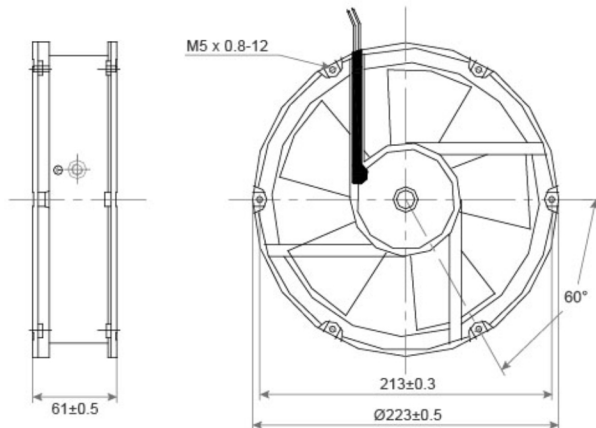

- ●Frame : Aluminum
  外框材質：鋁框
- ●Impeller : Thermoplastic PBT UL 94-V0
  扇葉材質：環保防火PBT
- ●Ingress Protection : Optional IP54 or IP56
  防護等級：可選擇 IP54 或 IP56
- ●Weight : 1400g
  風扇單體重量：1400克

P&Q Curve At Rated Voltage