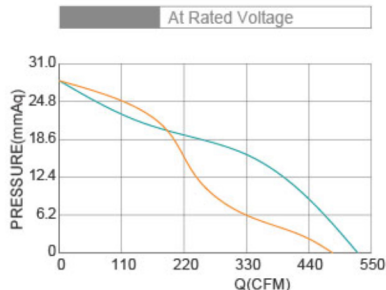

AC Axial Fan SA22060 U SERIES Ø220X60mm

- Frame : Thermoplastic PBT UL 94-V0
外框材質：環保防火PBT
- Impeller : Metal
扇葉材質：金屬葉
- Ingress Protection : Optional IP54 or IP56
防護等級：可選擇 IP54 或 IP56
- Weight : 1400g
風扇單體重量：1400克

| Model No. | Bearing Type | Voltage (VAC) | Frequency (Hz) | Current (A) | Power (W) | Speed (RPM) | Air Flow | | Air Pressure | | Noise (dBA) |
|-------------|--------------|---------------|----------------|-------------|-----------|-------------|----------|-----------------------|----------------------|-------------------------|-------------|
| | | | | | | | (CFM) | (m ³ /min) | (mmH ₂ O) | (Inch H ₂ O) | |
| SA22060B1ML | ⊙ | 110-120 | 50 / 60 | 0.28 / 0.30 | 32 | 2850 | 480 | 13.59 | 30.48 | 1.20 | 52 |
| SA22060B1HL | ⊙ | 110-120 | 50 / 60 | 0.16 / 0.17 | 35 | 3200 | 520 | 14.72 | 30.48 | 1.20 | 54 |
| SA22060B2ML | ⊙ | 220-240 | 50 / 60 | 0.28 / 0.30 | 32 | 2850 | 480 | 13.57 | 30.48 | 1.20 | 52 |
| SA22060B2HL | ⊙ | 220-240 | 50 / 60 | 0.16 / 0.17 | 35 | 3200 | 520 | 14.72 | 30.48 | 1.20 | 54 |

DIMENSIONS DRAWING UNIT : mm

- Frame : Aluminum
外框材質：鋁框
- Impeller : Thermoplastic PBT UL 94-V0
扇葉材質：環保防火PBT
- Ingress Protection : Optional IP54 or IP56
防護等級：可選擇 IP54 或 IP56
- Weight : 1400g
風扇單體重量：1400克