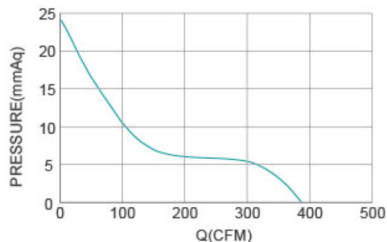

- ●Frame : Aluminum
  外框材質：鋁框
- ●Impeller : Thermoplastic PBT UL 94-V0
  扇葉材質：環保防火PBT
- ●Ingress Protection : Optional IP54 or IP56
  防護等級：可選擇 IP54 或 IP56
- ●Weight : 1400g
  風扇單體重量：1400克

P&Q Curve At Rated Voltage