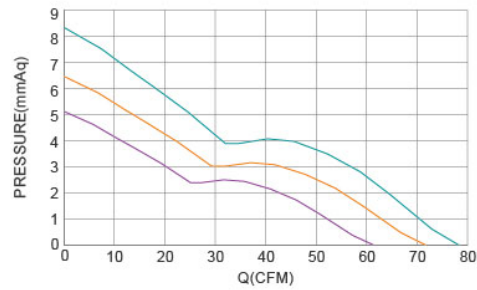

EC Axial Fan TRT9238 SERIES 92X92X38mm

DIMENSIONS DRAWING UNIT : mm

- Frame : Thermoplastic PBT UL94-V0
外框材質 : 環保防火PBT
- Impeller : Thermoplastic PBT UL94-V0
扇葉材質 : 環保防火PBT
- Bearing System : ※ Sleeve · ★ WRB · ◎ Two Ball Bearing
軸承結構 : ※ 含油軸承 · ★ 專利軸承 · ◎ 滾珠軸承
- Unit Weight : 198g
風扇單體重量 : 198克

P&Q Curve At Rated Voltage

| Model No. | Bearing Type | Voltage (VAC) | Frequency (HZ) | Power (W) | Speed (RPM) | Air Flow (CFM) | Air Flow (m ³ /min) | Air Pressure (mmH ₂ O) | Air Pressure (Inch H ₂ O) | Noise (dBA) |
|-------------|--------------|---------------|----------------|-----------|-------------|----------------|--------------------------------|-----------------------------------|--------------------------------------|-------------|
| TRT9238x11D | ※★◎ | 110(80~120) | 45~65 | 3.60 | 2800 | 61.88 | 1.75 | 5.03 | 0.20 | 35.90 |
| TRT9238x11L | ※★◎ | 110(80~120) | 45~65 | 4.00 | 3200 | 70.41 | 1.99 | 6.51 | 0.28 | 39.40 |
| TRT9238x11M | ※★◎ | 110(80~120) | 45~65 | 4.60 | 3600 | 78.95 | 2.23 | 8.19 | 0.32 | 42.50 |
| TRT9238x22D | ※★◎ | 220(120~240) | 45~65 | 3.60 | 2800 | 61.88 | 1.75 | 5.03 | 0.20 | 35.90 |
| TRT9238x22L | ※★◎ | 220(120~240) | 45~65 | 4.00 | 3200 | 70.41 | 1.99 | 6.51 | 0.28 | 39.40 |
| TRT9238x22M | ※★◎ | 220(120~240) | 45~65 | 4.60 | 3600 | 78.95 | 2.23 | 8.19 | 0.32 | 42.50 |