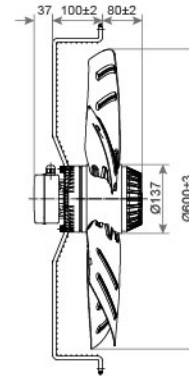

# AC Outer Rotor Fan SAA4D600 SERIES Ø600mmX217mm

DIMENSIONS DRAWING UNIT : mm

- Impeller : Cold rolled steel  
材質：冷軋鋼板
- Bearing System : Two Ball Bearing  
軸承結構：滾珠軸承
- Protection Class : IP54  
防護等級：IP54

P&Q Curve At Rated Voltage

Model No.	Voltage (VAC)	Frequency (Hz)	Current (A)	Power (W)	Speed (RPM)	Capacitor (µF)	Air Flow (CFM)	Air Flow (m³/min)	Temperature Min / Max(°C)	Noise (dBA)
SAA6D600S-5DM-A2	220 / 230	50 / 60	2.40 / 2.90	500 / 640	910 / 1080	12.0	5605 / 5823	158.6 / 164.8	-30°C ~ +60°C	67 / 69
SAA6E600S-5DM-A2	380 / 400	50 / 60	1.50 / 1.50	500 / 650	920 / 1070	-	5605 / 5823	158.6 / 164.8	-30°C ~ +60°C	67 / 69
SAA4D600S-5DM-A2	380 / 400	50	1.50	800	1350	-	6000	169.8	-30°C ~ +60°C	73