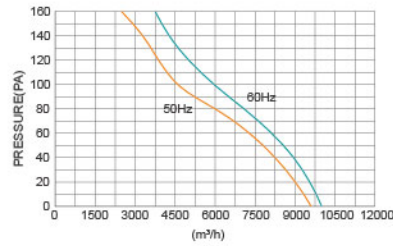

# AC Outer Rotor Fan SAA4D600 SERIES Ø600mmX217mm

DIMENSIONS DRAWING UNIT : mm

- Impeller : Cold rolled steel  
材質：冷軋鋼板
- Bearing System : Two Ball Bearing  
軸承結構：滾珠軸承
- Protection Class : IP54  
防護等級：IP54

P&Q Curve At Rated Voltage

Model No.	Voltage (VAC)	Frequency (Hz)	Current (A)	Power (W)	Speed (RPM)	Capacitor (µF)	Air Flow (CFM)	Air Flow (m³/min)	Temperature Min / Max(°C)	Noise (dBA)
SAA6D600S-5DM-A2	220 / 230	50 / 60	2.40 / 2.90	500 / 640	910 / 1080	12.0	5605 / 5823	158.6 / 164.8	-30°C ~ +60°C	67 / 69
SAA6E600S-5DM-A2	380 / 400	50 / 60	1.50 / 1.50	500 / 650	920 / 1070	-	5605 / 5823	158.6 / 164.8	-30°C ~ +60°C	67 / 69
SAA4D600S-5DM-A2	380 / 400	50	1.50	800	1350	-	6000	169.8	-30°C ~ +60°C	73