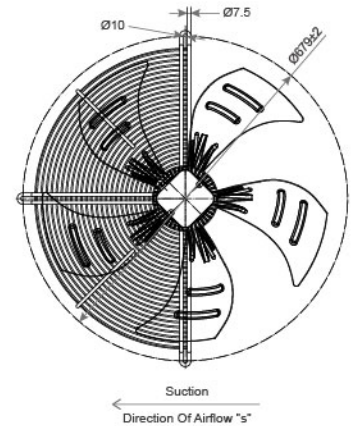

# AC Outer Rotor Fan SAA4D600 SERIES Ø600mmX217mm

DIMENSIONS DRAWING UNIT : mm

- Impeller : Cold rolled steel  
材質：冷軋鋼板
- Bearing System : Two Ball Bearing  
軸承結構：滾珠軸承
- Protection Class : IP54  
防護等級：IP54

P&Q Curve At Rated Voltage

Model No.	Voltage (VAC)	Frequency (Hz)	Current (A)	Power (W)	Speed (RPM)	Capacitor (µF)	Air Flow (CFM)	Air Flow (m³/min)	Temperature Min / Max(°C)	Noise (dBA)
SAA6D600S-5DM-A2	220 / 230	50 / 60	2.40 / 2.90	500 / 640	910 / 1080	12.0	5605 / 5823	158.6 / 164.8	-30°C ~ +60°C	67 / 69
SAA6E600S-5DM-A2	380 / 400	50 / 60	1.50 / 1.50	500 / 650	920 / 1070	-	5605 / 5823	158.6 / 164.8	-30°C ~ +60°C	67 / 69
SAA4D600S-5DM-A2	380 / 400	50	1.50	800	1350	-	6000	169.8	-30°C ~ +60°C	73