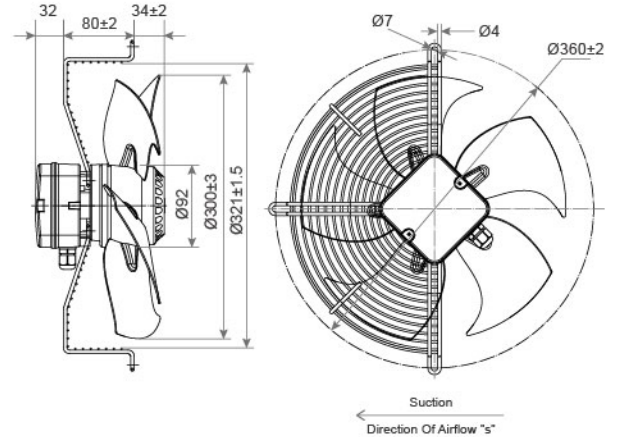

**AC Outer Rotor Fan**  
**SAA4E300 SERIES** Ø300mmX146mm

DIMENSIONS DRAWING UNIT : mm

- Impeller : Cold rolled steel  
材質：冷軋鋼板
- Bearing System : Two Ball Bearing  
軸承結構：滾珠軸承
- Protection Class : IP44  
防護等級：IP44

Model No.	Voltage (VAC)	Frequency (Hz)	Current (A)	Power (W)	Speed (RPM)	Capacitor (µF)	Air Flow (CFM)	Air Flow (m <sup>3</sup> /h)	Temperature Min / Max(°C)	Noise (dBA)
SAA4E300S-5DM-A2	220 / 230	50 / 60	0.42 / 0.51	90 / 115	1350 / 1600	3.0	1029 / 1176	1750 / 2000	-30°C ~ +60°C	52 / 55
SAA4D300S-5DM-A3	380 / 400	50 / 60	0.25 / 0.26	90 / 120	1380 / 1640	3.0	1029 / 1176	1750 / 2000	-30°C ~ +60°C	52 / 55