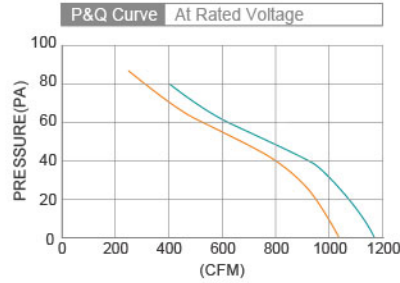

**AC Outer Rotor Fan**  
**SAA4E300 SERIES** Ø300mmX146mm

DIMENSIONS DRAWING UNIT : mm

- Impeller : Cold rolled steel  
材質：冷軋鋼板
- Bearing System : Two Ball Bearing  
軸承結構：滾珠軸承
- Protection Class : IP44  
防護等級：IP44

Model No.	Voltage (VAC)	Frequency (Hz)	Current (A)	Power (W)	Speed (RPM)	Capacitor (µF)	Air Flow (CFM)	Air Flow (m <sup>3</sup> /h)	Temperature Min / Max(°C)	Noise (dBA)
SAA4E300S-5DM-A2	220 / 230	50 / 60	0.42 / 0.51	90 / 115	1350 / 1600	3.0	1029 / 1176	1750 / 2000	-30°C ~ +60°C	52 / 55
SAA4D300S-5DM-A3	380 / 400	50 / 60	0.25 / 0.26	90 / 120	1380 / 1640	3.0	1029 / 1176	1750 / 2000	-30°C ~ +60°C	52 / 55