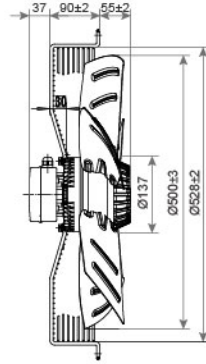

AC Outer Rotor Fan SAA4E500 SERIES Ø500mmX182mm

DIMENSIONS DRAWING UNIT : mm

- Impeller : Cold rolled steel
材質：冷軋鋼板
- Bearing System : Two Ball Bearing
軸承結構：滾珠軸承
- Protection Class : IP54
防護等級：IP54

P&Q Curve At Rated Voltage

Model No.	Voltage (VAC)	Frequency (Hz)	Current (A)	Power (W)	Speed (RPM)	Capacitor (µF)	Air Flow (CFM)	Air Flow (m³/min)	Temperature (Min / Max(°C))	Noise (dBA)
SAA6E500S-5DM-A2	220 / 230	50 / 60	1.10 / 1.35	220 / 250	900 / 1020	6.0	2541 / 2823	79.1 / 79.9	-30°C ~ +60°C	65 / 66
SAA4E500S-5DM-A2	220 / 230	50 / 60	1.90 / 2.30	420 / 500	1320 / 1450	10.0	3835 / 4000	108.5 / 113.2	-30°C ~ +60°C	69 / 70
SAA6D500S-5DM-A3	380 / 400	50 / 60	0.60 / 0.65	220 / 250	900 / 1100	-	2541 / 2823	79.1 / 79.9	-30°C ~ +60°C	65 / 66
SAA4D500S-5DM-A3	380 / 400	50 / 60	0.90 / 1.00	420 / 500	1350 / 1500	-	3835 / 4000	108.5 / 113.2	-30°C ~ +60°C	69 / 70