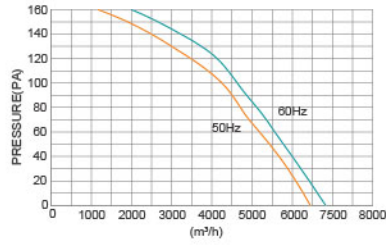

AC Outer Rotor Fan SAA4E500 SERIES Ø500mmX182mm

DIMENSIONS DRAWING UNIT : mm

- Impeller : Cold rolled steel
材質：冷軋鋼板
- Bearing System : Two Ball Bearing
軸承結構：滾珠軸承
- Protection Class : IP54
防護等級：IP54

P&Q Curve At Rated Voltage

Model No.	Voltage (VAC)	Frequency (Hz)	Current (A)	Power (W)	Speed (RPM)	Capacitor (µF)	Air Flow (CFM)	Air Flow (m³/min)	Temperature (Min / Max(°C))	Noise (dBA)
SAA6E500S-5DM-A2	220 / 230	50 / 60	1.10 / 1.35	220 / 250	900 / 1020	6.0	2541 / 2823	79.1 / 79.9	-30°C ~ +60°C	65 / 66
SAA4E500S-5DM-A2	220 / 230	50 / 60	1.90 / 2.30	420 / 500	1320 / 1450	10.0	3835 / 4000	108.5 / 113.2	-30°C ~ +60°C	69 / 70
SAA6D500S-5DM-A3	380 / 400	50 / 60	0.60 / 0.65	220 / 250	900 / 1100	-	2541 / 2823	79.1 / 79.9	-30°C ~ +60°C	65 / 66
SAA4D500S-5DM-A3	380 / 400	50 / 60	0.90 / 1.00	420 / 500	1350 / 1500	-	3835 / 4000	108.5 / 113.2	-30°C ~ +60°C	69 / 70