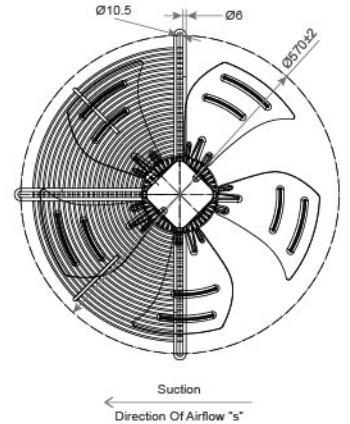

AC Outer Rotor Fan SAA4E500 SERIES Ø500mmX182mm

DIMENSIONS DRAWING UNIT : mm

- Impeller : Cold rolled steel
材質：冷軋鋼板
- Bearing System : Two Ball Bearing
軸承結構：滾珠軸承
- Protection Class : IP54
防護等級：IP54

P&Q Curve At Rated Voltage

Model No.	Voltage (VAC)	Frequency (Hz)	Current (A)	Power (W)	Speed (RPM)	Capacitor (µF)	Air Flow (CFM)	Air Flow (m³/min)	Temperature (Min / Max(°C))	Noise (dBA)
SAA6E500S-5DM-A2	220 / 230	50 / 60	1.10 / 1.35	220 / 250	900 / 1020	6.0	2541 / 2823	79.1 / 79.9	-30°C ~ +60°C	65 / 66
SAA4E500S-5DM-A2	220 / 230	50 / 60	1.90 / 2.30	420 / 500	1320 / 1450	10.0	3835 / 4000	108.5 / 113.2	-30°C ~ +60°C	69 / 70
SAA6D500S-5DM-A3	380 / 400	50 / 60	0.60 / 0.65	220 / 250	900 / 1100	-	2541 / 2823	79.1 / 79.9	-30°C ~ +60°C	65 / 66
SAA4D500S-5DM-A3	380 / 400	50 / 60	0.90 / 1.00	420 / 500	1350 / 1500	-	3835 / 4000	108.5 / 113.2	-30°C ~ +60°C	69 / 70