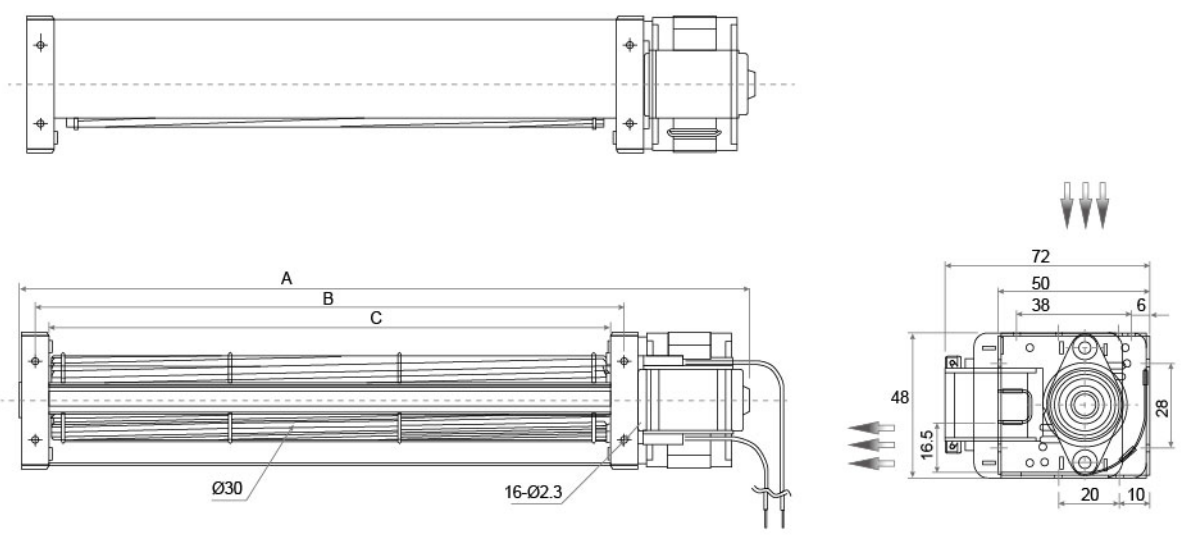

AC Cross Flow Fan SCPB30 SERIES

- Frame Material 外框材質 : Cold Rolled Steel 冷扎鋼板
- Blade Material 風輪材質 : Aluminum 鋁材

DIMENSIONS DRAWING UNIT : mm

Model No.	Total Length(A)	Installation Hole Distance(B)	Outlet Length (C)	Rated Voltage (VAC)	Frequency (Hz)	Current (A)	Power (W)	Speed (RPM)	Air Pressure (pa)	Air Flow (m³/h)	Noise (dBA)
SCPB30090-AC110	158	108	98	110	60	0.25	15.3	3300	11	25	31
SCPB30090-AC220	158	108	98	220	50	0.11	13.5	2700	10	20	31
SCPB30150-AC110	222	170	160	110	60	0.25	16.5	3200	11	48	32
SCPB30150-AC220	222	170	160	220	50	0.11	13.4	2700	10	41	32
SCPB30190-AC110	256	208	198	110	60	0.25	15.8	3100	13	60	32
SCPB30190-AC220	256	208	198	220	50	0.12	13.7	2600	10	50	32
SCPB30250-AC110	308	258	248	110	60	0.25	16.3	3000	14	76	32
SCPB30250-AC220	308	258	248	220	50	0.12	14.4	2500	10	62	32
SCPB30290-AC110	365	310	300	110	60	0.25	16.7	2900	15	90	34
SCPB30290-AC220	365	310	300	220	50	0.12	14.4	2500	13	81	33
SCPB30350-AC110	411	362	352	110	60	0.26	16.9	2780	15	106	35
SCPB30350-AC220	411	362	352	220	50	0.14	14.4	2500	14	96	35