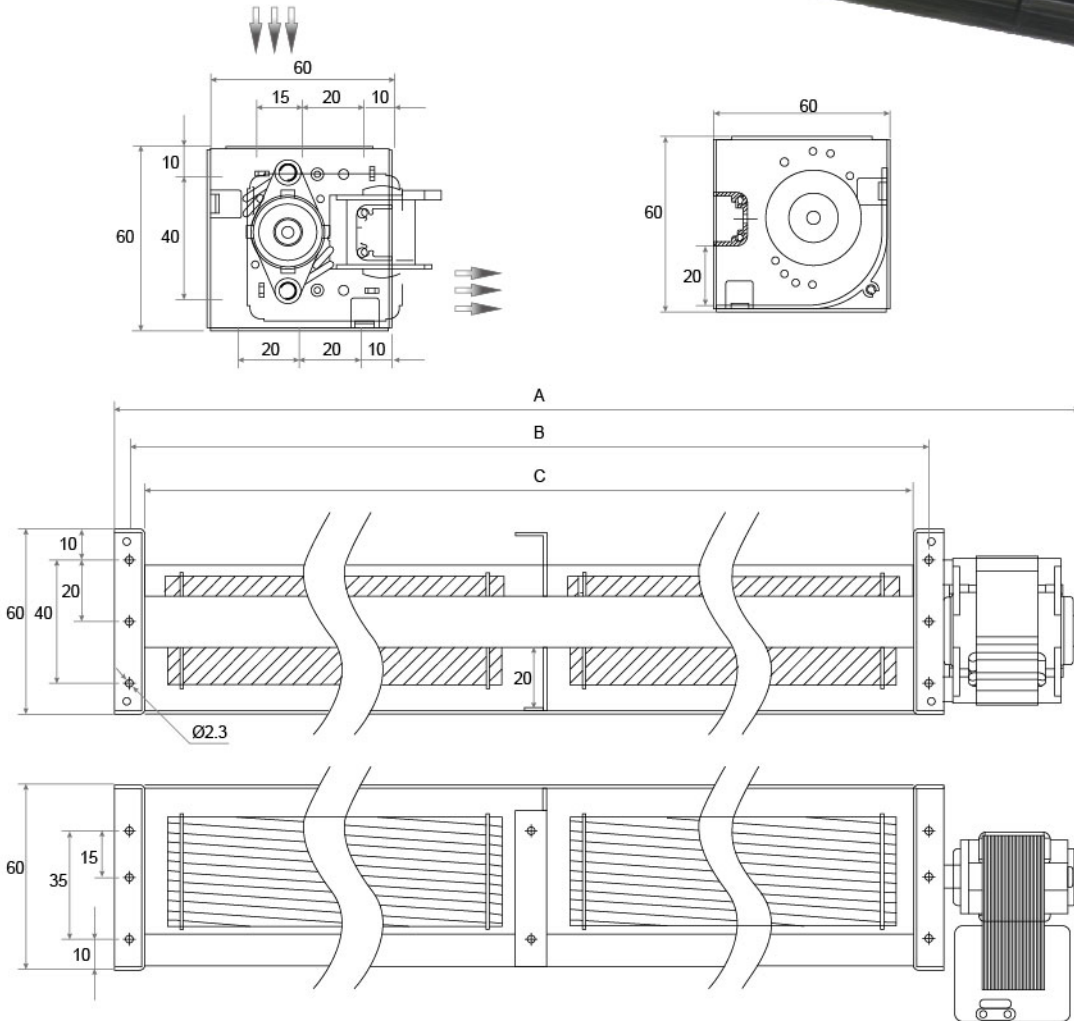

# AC Cross Flow Fan SCLB40 SERIES

■ Frame Material 外框材質: Sheet Aluminum 鋁型材  
 ■ Blade Material 風輪材質: Aluminum 鋁材

DIMENSIONS DRAWING UNIT: mm

Model No.	Total Length(A)	Installation Hole Distance(B)	Outlet Length (C)	Rated Voltage (VAC)	Frequency (Hz)	Current (Amp)	Power (Watt)	Numbers of Blower	Speed (RPM)	Pressure (Pa)	Air Flow (m³/h)	Noise (dBA)
SCLB40530-AC220	600	540	530	220	50	0.16	19.7	雙機	2000	19	140	36
SCLB40610-AC220	680	620	610	220	50	0.16	20.3	雙機	1950	19	150	35
SCLB40700-AC220	770	710	700	220	50	0.16	21.1	雙機	1750	18	155	34
SCLB40800-AC220	870	810	800	220	50	0.14	21.1	三機	2300	18	205	36
SCLB40854-AC220	924	864	854	220	50	0.14	21.1	雙機	2200	18	209	37
SCLB40920-AC220	990	930	920	220	50	0.18	21.1	三機	2100	18	222	37
SCLB401055-AC220	1125	1065	1055	220	50	0.22	21.1	三機	2100	18	255	38