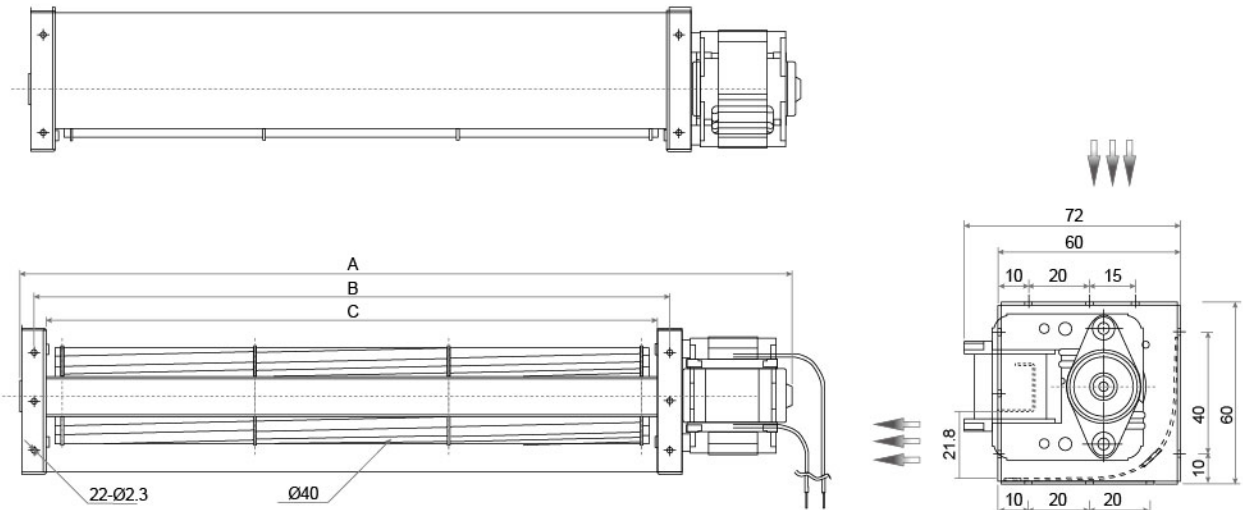

AC Cross Flow Fan SCPB40 SERIES

- Frame Material 外框材質 : Cold Rolled Steel 冷扎鋼板
- Blade Material 風輪材質 : Aluminum 鋁材

DIMENSIONS DRAWING UNIT : mm

Model No.	Total Length(A)	Installation Hole Distance(B)	Outlet Length (C)	Rated Voltage (VAC)	Frequency (Hz)	Current (A)	Power (W)	Speed (RPM)	Air Pressure (pa)	Air Flow (m³/h)	Noise (dBA)
SCPB40090-AC110	158	108	98	110	60	-	16.2	3200	25	40	35
SCPB40090-AC220	158	108	98	220	50	-	13.9	2700	20	36	35
SCPB40150-AC110	218	170	160	110	60	-	16.8	3000	24	62	36
SCPB40150-AC220	218	170	160	220	50	-	14.6	2500	19	57	36
SCPB40190-AC110	265	208	198	110	60	-	17.2	2900	24	77	38
SCPB40190-AC220	265	208	198	220	50	-	14.5	2440	19	68	36
SCPB40250-AC110	316	260	250	110	60	-	21.9	3000	24	98	38
SCPB40250-AC220	316	260	250	220	50	-	18.5	2500	19	90	37
SCPB40290-AC110	370	310	300	110	60	-	22.6	2800	23	113	39
SCPB40290-AC220	370	310	300	220	50	-	18.1	2400	19	106	38
SCPB40350-AC110	417	358	348	110	60	-	20.5	2900	24	152	39
SCPB40350-AC220	417	358	348	220	50	-	19.6	2500	19	132	37
SCPB40420-AC110	491	430	420	110	60	-	21.6	2700	22	170	38
SCPB40420-AC220	491	430	420	220	50	-	20.0	2500	19	163	37