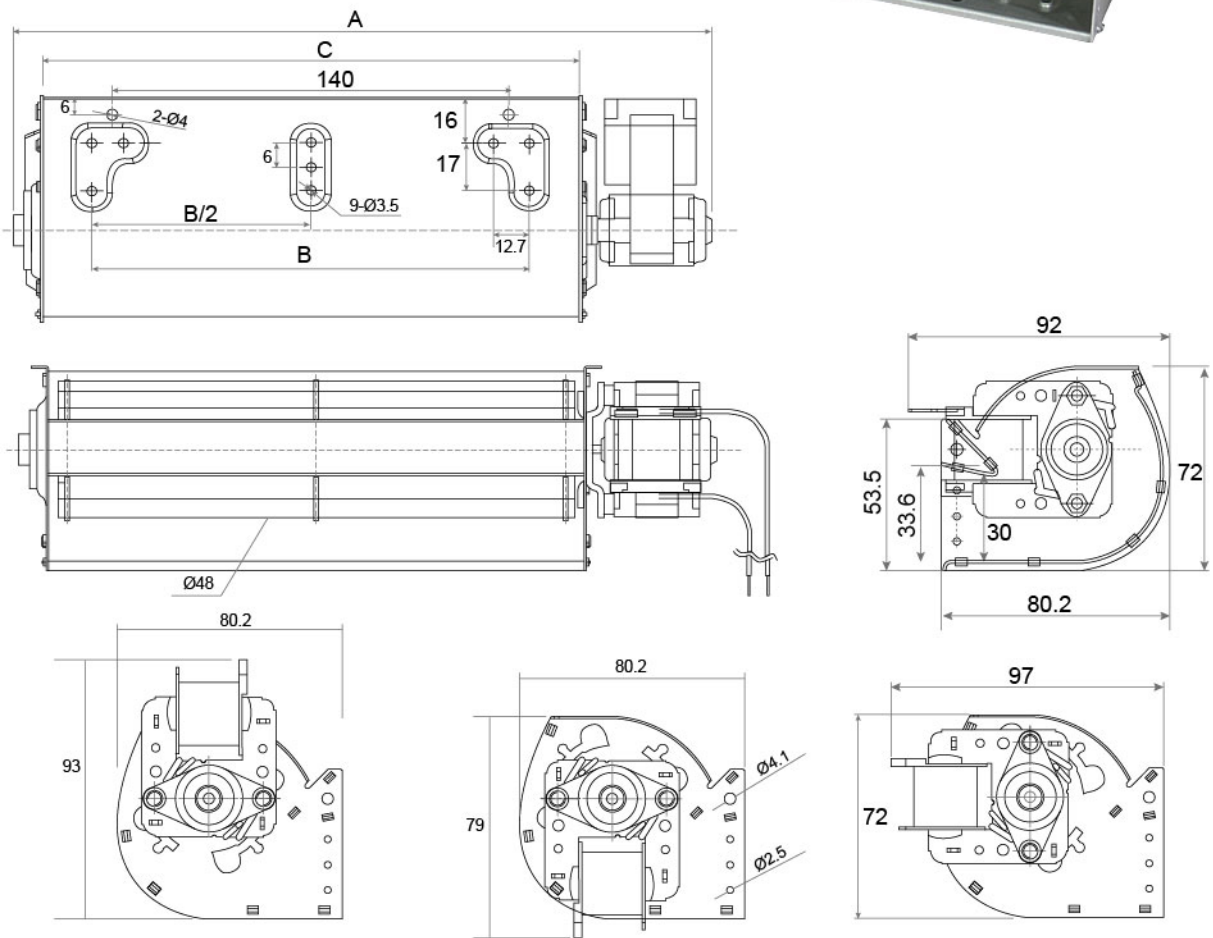

AC Cross Flow Fan SCP B48 SERIES

- Frame Material 外框材質 : Cold Rolled Steel 冷扎鋼板
- Blade Material 風輪材質 : Aluminum 鋁材

DIMENSIONS DRAWING UNIT : mm

Model No.	Total Length(A)	Installation Hole Distance(B)	Outlet Length (C)	Rated Voltage (VAC)	Frequency (Hz)	Current (Amp)	Power (Watt)	Numbers of Blower	Speed (RPM)	Air Pressure (Pa)	Air Flow (m³/h)	Noise (dBA)
SCP B48100-AC220	150	66	99	220	50	0.06	7.5	-	1800	30	64	36
SCP B48150-AC220	200	114	150	220	50	0.18	11	-	1600	28	81	33
SCP B48187-AC220	246	154	189	220	50	0.16	18	-	1500	26	105	32
SCP B48240-AC220	298	206	240	220	50	0.25	29	-	2400	40	168	46
SCP B48250-AC220	310	216	252	220	50	0.26	29	-	2400	40	213	46
SCP B48300-AC220	361	269	303	220	50	0.28	30	-	2000	35	264	40
SCP B48350-AC220	413	314	348	220	50	0.29	35	-	2200	38	307	43
SCP B48420-AC220	483	384	418	220	50	0.32	35	-	2000	35	343	44