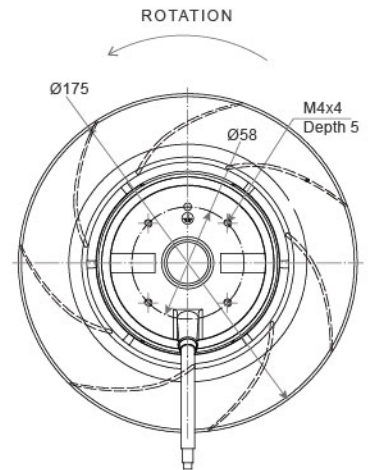

AC Backward Centrifugal Fan SAB2E175-063 SERIES $\phi 175 \times 68.5 \text{mm}$

- Material : Plastic PA66
材質：塑料 PA66
- Bearing System : Two Ball Bearing
軸承結構：滾珠軸承
- Protection Class : IP44
防護等級：IP44

DIMENSIONS DRAWING UNIT : mm

Model No.	Voltage (VAC)	Frequency (Hz)	Current (A)	Power (W)	Speed (RPM)	Air Flow (CFM)	Air Flow (m ³ /h)	Air Pressure (mmH ₂ O)	Air Pressure (Inch H ₂ O)	Noise (dBA)
SAB2E175-063A-A2	230	50 / 60	0.24 / 0.32	52 / 66	2500 / 2700	253 / 288	430 / 490	38.2 / 29.2	1.5 / 1.2	64 / 66