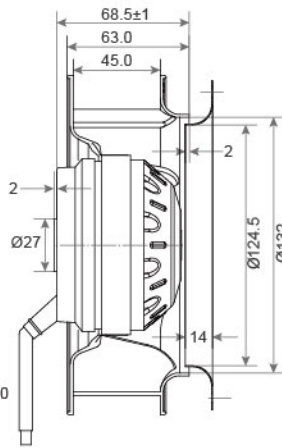

AC Backward Centrifugal Fan SAB2E175-063 SERIES $\phi 175 \times 68.5 \text{mm}$

- Material : Plastic PA66
材質：塑料 PA66
- Bearing System : Two Ball Bearing
軸承結構：滾珠軸承
- Protection Class : IP44
防護等級：IP44

DIMENSIONS DRAWING UNIT : mm

Model No.	Voltage (VAC)	Frequency (Hz)	Current (A)	Power (W)	Speed (RPM)	Air Flow (CFM)	Air Flow (m ³ /h)	Air Pressure (mmH ₂ O)	Air Pressure (Inch H ₂ O)	Noise (dBA)
SAB2E175-063A-A2	230	50 / 60	0.24 / 0.32	52 / 66	2500 / 2700	253 / 288	430 / 490	38.2 / 29.2	1.5 / 1.2	64 / 66