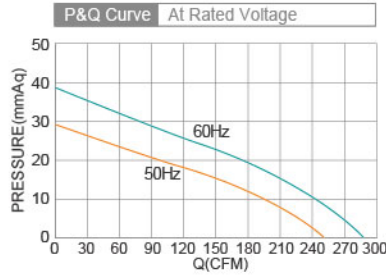

AC Backward Centrifugal Fan SAB2E175-063 SERIES $\phi 175 \times 68.5 \text{mm}$

- Material : Plastic PA66
材質：塑料 PA66
- Bearing System : Two Ball Bearing
軸承結構：滾珠軸承
- Protection Class : IP44
防護等級：IP44

DIMENSIONS DRAWING UNIT : mm

Model No.	Voltage (VAC)	Frequency (Hz)	Current (A)	Power (W)	Speed (RPM)	Air Flow (CFM)	Air Flow (m ³ /h)	Air Pressure (mmH ₂ O)	Air Pressure (Inch H ₂ O)	Noise (dBA)
SAB2E175-063A-A2	230	50 / 60	0.24 / 0.32	52 / 66	2500 / 2700	253 / 288	430 / 490	38.2 / 29.2	1.5 / 1.2	64 / 66