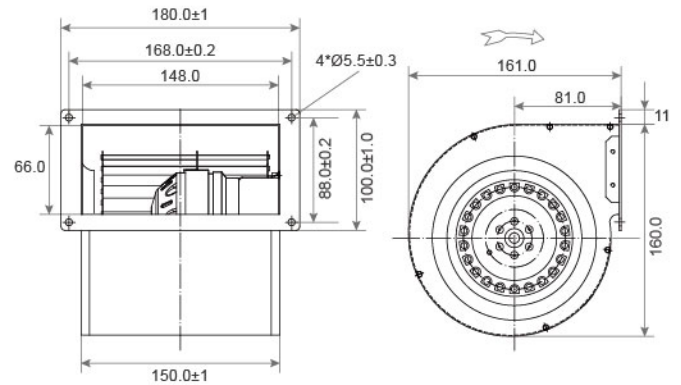

AC Forward Centrifugal Fan SAF2E120-120 SERIES 160X161X150mm

- Impeller : PA66
材質 : 塑料PA66
- Bearing System : Two Ball Bearing
軸承結構 : 滾珠軸承
- Protection Class : IP44
防護等級 : IP44

DIMENSIONS DRAWING UNIT : mm