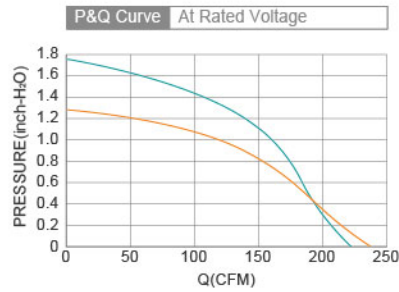

AC Forward Centrifugal Fan SAF2E120-120 SERIES 160X161X150mm

- Impeller : PA66
材質 : 塑料PA66
- Bearing System : Two Ball Bearing
軸承結構 : 滾珠軸承
- Protection Class : IP44
防護等級 : IP44

DIMENSIONS DRAWING UNIT : mm

Model No.	Voltage (VAC)	Frequency (HZ)	Current (A)	Power (W)	Speed (RPM)	Capacitor (µF)	Air Flow (CFM)	Air Flow (m ³ /h)	Temperature Min / Max(°C)	Noise (dBA)
SAF2E120-120S-A2	220 / 230	50 / 60	0.40 / 0.43	85 / 95	2100	1.5	235 / 223	400 / 380	-30°C ~ +60°C	66.0