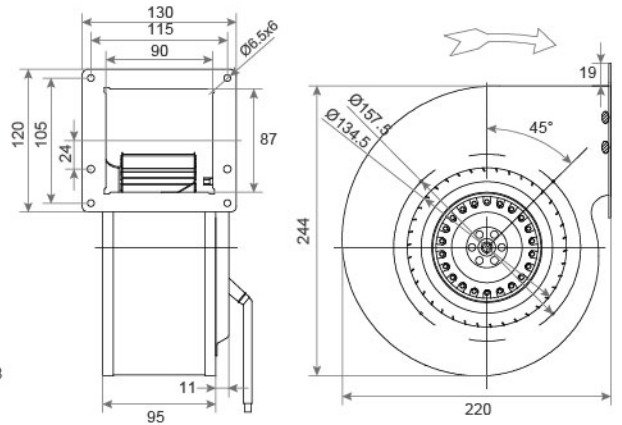

AC Forward Centrifugal Fan SAF2E160-070 SERIES 220X244X95mm

DIMENSIONS DRAWING UNIT : mm

- Impeller : PA66
材質 : 塑料PA66
- Bearing System : Two Ball Bearing
軸承結構 : 滾珠軸承
- Protection Class : IP44
防護等級 : IP44