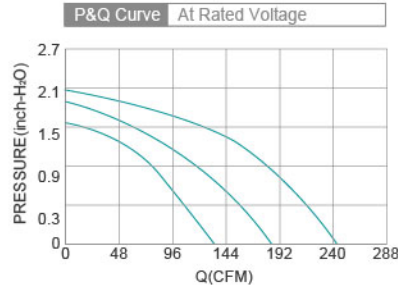

AC Forward Centrifugal Fan SAF2E160-070 SERIES 220X244X95mm

DIMENSIONS DRAWING UNIT : mm

- Impeller : PA66
材質 : 塑料PA66
- Bearing System : Two Ball Bearing
軸承結構 : 滾珠軸承
- Protection Class : IP44
防護等級 : IP44

Model No.	Voltage (VAC)	Frequency (Hz)	Current (A)	Power (W)	Speed (RPM)	Capacitor (μF)	Air Flow (CFM)	Air Flow (m ³ /h)	Temperature Min / Max(°C)	Noise (dBA)
SAF2E160-070W-T2	220 / 230	50	0.67	150	1450	3.5	259	440	-30°C ~ +60°C	57
SAF2E160-070W-T2	220 / 230	50	0.55	120	1080	3.5	194	330	-30°C ~ +60°C	49
SAF2E160-070W-T2	220 / 230	50	0.47	100	870	3.5	141	240	-30°C ~ +60°C	43
SAF2E160-070W-T2	220 / 230	50	1.00	220	1800	4.0	300	510	-30°C ~ +60°C	61
SAF2E160-070W-T2	220 / 230	50	0.90	190	1300	4.0	220	375	-30°C ~ +60°C	54
SAF2E160-070W-T2	220 / 230	50	0.75	160	1000	4.0	165	280	-30°C ~ +60°C	47