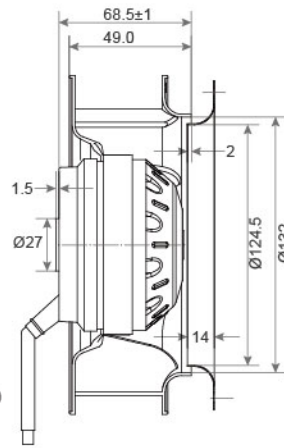

AC Backward Centrifugal Fan SAB2E180-049 SERIES $\phi 180 \times 68.5 \text{mm}$

- Material : Plastic PA66
材質：塑料 PA66
- Bearing System : Two Ball Bearing
軸承結構：滾珠軸承
- Protection Class : IP44
防護等級：IP44

DIMENSIONS DRAWING UNIT : mm

Model No.	Voltage (VAC)	Frequency (Hz)	Current (A)	Power (W)	Speed (RPM)	Air Flow (CFM)	Air Flow (m ³ /h)	Air Pressure (mmH ₂ O)	Air Pressure (Inch H ₂ O)	Noise (dBA)
SAB2E180-049A-A2	230	50 / 60	0.24 / 0.32	52 / 66	2550 / 2850	253 / 282	430.0 / 478.8	31.8 / 35.6	1.25 / 1.40	63 / 66