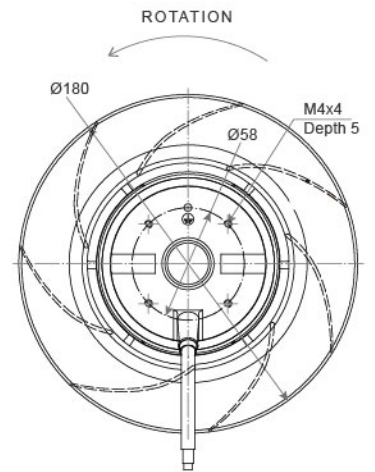

AC Backward Centrifugal Fan SAB2E180-049 SERIES $\phi 180 \times 68.5 \text{mm}$

- Material : Plastic PA66
材質：塑料 PA66
- Bearing System : Two Ball Bearing
軸承結構：滾珠軸承
- Protection Class : IP44
防護等級：IP44

DIMENSIONS DRAWING UNIT : mm

Model No.	Voltage (VAC)	Frequency (Hz)	Current (A)	Power (W)	Speed (RPM)	Air Flow (CFM)	Air Flow (m ³ /h)	Air Pressure (mmH ₂ O)	Air Pressure (Inch H ₂ O)	Noise (dBA)
SAB2E180-049A-A2	230	50 / 60	0.24 / 0.32	52 / 66	2550 / 2850	253 / 282	430.0 / 478.8	31.8 / 35.6	1.25 / 1.40	63 / 66