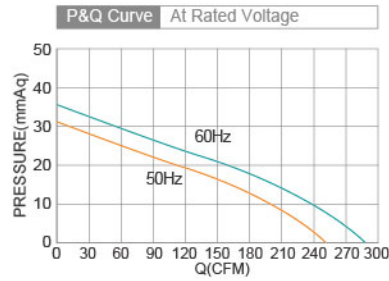

AC Backward Centrifugal Fan SAB2E180-049 SERIES $\phi 180 \times 68.5 \text{mm}$

- Material : Plastic PA66
材質：塑料 PA66
- Bearing System : Two Ball Bearing
軸承結構：滾珠軸承
- Protection Class : IP44
防護等級：IP44

DIMENSIONS DRAWING UNIT : mm

Model No.	Voltage (VAC)	Frequency (Hz)	Current (A)	Power (W)	Speed (RPM)	Air Flow (CFM)	Air Flow (m ³ /h)	Air Pressure (mmH ₂ O)	Air Pressure (Inch H ₂ O)	Noise (dBA)
SAB2E180-049A-A2	230	50 / 60	0.24 / 0.32	52 / 66	2550 / 2850	253 / 282	430.0 / 478.8	31.8 / 35.6	1.25 / 1.40	63 / 66