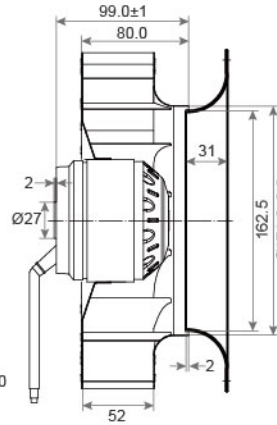

# AC Backward Centrifugal Fan SAB2E250-080 SERIES $\varnothing 250 \times 99 \text{mm}$

- Material : Galvanized Sheet Steel  
材質：鍍鋅板材
- Bearing System : Two Ball Bearing  
軸承結構：滾珠軸承
- Protection Class : IP44  
防護等級：IP44

DIMENSIONS DRAWING UNIT : mm

Model No.	Voltage (VAC)	Frequency (Hz)	Current (A)	Power (W)	Speed (RPM)	Air Flow (CFM) (m <sup>3</sup> /h)	Air Pressure (mmH <sub>2</sub> O) (Inch H <sub>2</sub> O)	Noise (dBA)
SAB2E250-080A-A2	220 / 230	50 / 60	0.70 / 0.95	155 / 210	2500 / 2600	811 / 855 1380 / 1455	76.5 / 61.2 3.0 / 2.4	76 / 79
SAB2D250-080A-A3	380 / 400	50 / 60	0.31 / 0.37	150 / 200	2450 / 2550	811 / 855 1380 / 1455	76.5 / 61.2 3.0 / 2.4	76 / 79