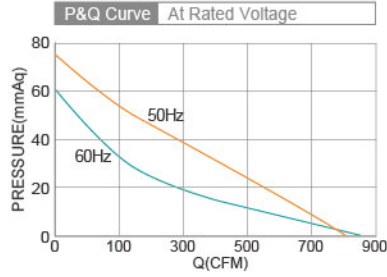

# AC Backward Centrifugal Fan SAB2E250-080 SERIES $\varnothing 250 \times 99 \text{mm}$

- Material : Galvanized Sheet Steel  
材質：鍍鋅板材
- Bearing System : Two Ball Bearing  
軸承結構：滾珠軸承
- Protection Class : IP44  
防護等級：IP44

DIMENSIONS DRAWING UNIT : mm

Model No.	Voltage (VAC)	Frequency (Hz)	Current (A)	Power (W)	Speed (RPM)	Air Flow (CFM) (m <sup>3</sup> /h)	Air Pressure (mmH <sub>2</sub> O) (Inch H <sub>2</sub> O)	Noise (dBA)
SAB2E250-080A-A2	220 / 230	50 / 60	0.70 / 0.95	155 / 210	2500 / 2600	811 / 855 1380 / 1455	76.5 / 61.2 3.0 / 2.4	76 / 79
SAB2D250-080A-A3	380 / 400	50 / 60	0.31 / 0.37	150 / 200	2450 / 2550	811 / 855 1380 / 1455	76.5 / 61.2 3.0 / 2.4	76 / 79