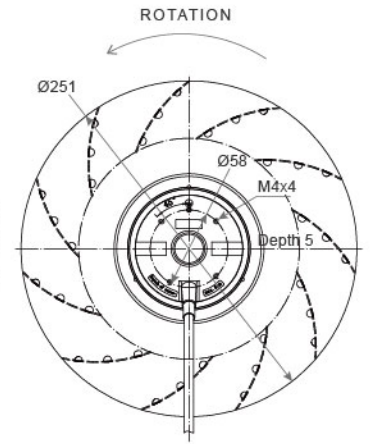

# AC Backward Centrifugal Fan SAB2E250-080 SERIES $\varnothing 250 \times 99 \text{mm}$

- Material : Galvanized Sheet Steel  
材質：鍍鋅板材
- Bearing System : Two Ball Bearing  
軸承結構：滾珠軸承
- Protection Class : IP44  
防護等級：IP44

DIMENSIONS DRAWING UNIT : mm

Model No.	Voltage (VAC)	Frequency (Hz)	Current (A)	Power (W)	Speed (RPM)	Air Flow (CFM) (m <sup>3</sup> /h)	Air Pressure (mmH <sub>2</sub> O) (Inch H <sub>2</sub> O)	Noise (dBA)
SAB2E250-080A-A2	220 / 230	50 / 60	0.70 / 0.95	155 / 210	2500 / 2600	811 / 855 1380 / 1455	76.5 / 61.2 3.0 / 2.4	76 / 79
SAB2D250-080A-A3	380 / 400	50 / 60	0.31 / 0.37	150 / 200	2450 / 2550	811 / 855 1380 / 1455	76.5 / 61.2 3.0 / 2.4	76 / 79