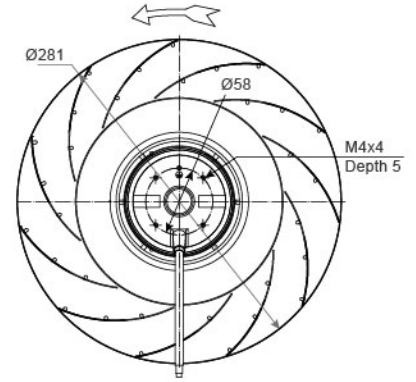

# AC Backward Centrifugal Fan SAB2E280-071 SERIES $\varnothing 280 \times 107 \text{mm}$

- Material : Galvanised Sheet Steel  
材質：鍍鋅板材
- Bearing System : Two Ball Bearing  
軸承結構：滾珠軸承
- Protection Class : IP44  
防護等級：IP44

DIMENSIONS DRAWING UNIT : mm

Model No.	Voltage (VAC)	Frequency (HZ)	Current (A)	Power (W)	Speed (RPM)	Capacitor ( $\mu\text{F}$ )	Air Flow (CFM)	Air Flow ( $\text{m}^3/\text{min}$ )	Temperature Min / Max( $^{\circ}\text{C}$ )	Noise (dBA)
SAB2E280-071A-A2	220 / 230	50	1.10	230	2450	6.0	970	27.45	-30 $^{\circ}\text{C}$ ~ +60 $^{\circ}\text{C}$	79
SAB2D280-071A-A3	380 / 400	50	0.60	200	2500	-	970	27.45	-30 $^{\circ}\text{C}$ ~ +60 $^{\circ}\text{C}$	79