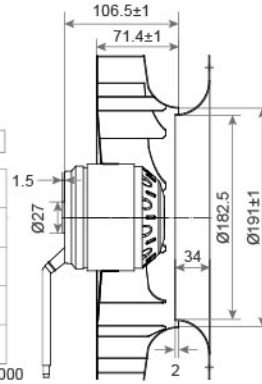

# AC Backward Centrifugal Fan SAB2E280-071 SERIES $\varnothing 280 \times 107 \text{mm}$

- Material : Galvanised Sheet Steel  
材質：鍍鋅板材
- Bearing System : Two Ball Bearing  
軸承結構：滾珠軸承
- Protection Class : IP44  
防護等級：IP44

DIMENSIONS DRAWING UNIT : mm

Model No.	Voltage (VAC)	Frequency (HZ)	Current (A)	Power (W)	Speed (RPM)	Capacitor ( $\mu\text{F}$ )	Air Flow (CFM)	Air Flow ( $\text{m}^3/\text{min}$ )	Temperature Min / Max( $^{\circ}\text{C}$ )	Noise (dBA)
SAB2E280-071A-A2	220 / 230	50	1.10	230	2450	6.0	970	27.45	-30 $^{\circ}\text{C}$ ~ +60 $^{\circ}\text{C}$	79
SAB2D280-071A-A3	380 / 400	50	0.60	200	2500	-	970	27.45	-30 $^{\circ}\text{C}$ ~ +60 $^{\circ}\text{C}$	79