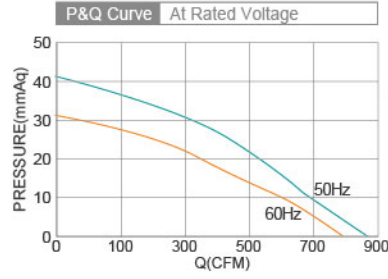

AC Backward Centrifugal Fan SAB4E315-087 SERIES $\varnothing 315 \times 109 \text{mm}$

- Material : Sheet Aluminum
材質：鋁合金板材
- Bearing System : Two Ball Bearing
軸承結構：滾珠軸承
- Protection Class : IP54
防護等級：IP54

DIMENSIONS DRAWING UNIT : mm

Model No.	Voltage (VAC)	Frequency (Hz)	Current (A)	Power (W)	Speed (RPM)	Air Flow (CFM)	Air Flow (m ³ /h)	Air Pressure (mmH ₂ O)	Air Pressure (Inch H ₂ O)	Noise (dBA)
SAB4E315-087A-A2	220 / 230	50 / 60	0.50 / 0.60	95 / 115	1400 / 1600	794 / 882	1350 / 1500	31.0 / 40.8	1.2 / 1.6	56 / 58