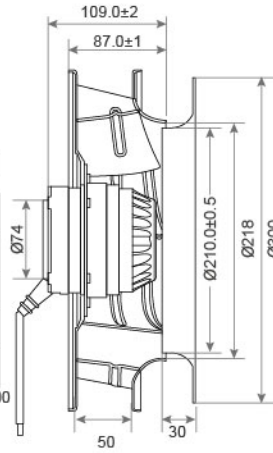

AC Backward Centrifugal Fan SAB4E315-087 SERIES $\varnothing 315 \times 109 \text{mm}$

- Material : Sheet Aluminum
材質：鋁合金板材
- Bearing System : Two Ball Bearing
軸承結構：滾珠軸承
- Protection Class : IP54
防護等級：IP54

DIMENSIONS DRAWING UNIT : mm

Model No.	Voltage (VAC)	Frequency (Hz)	Current (A)	Power (W)	Speed (RPM)	Air Flow (CFM)	Air Flow (m ³ /h)	Air Pressure (mmH ₂ O)	Air Pressure (Inch H ₂ O)	Noise (dBA)
SAB4E315-087A-A2	220 / 230	50 / 60	0.50 / 0.60	95 / 115	1400 / 1600	794 / 882	1350 / 1500	31.0 / 40.8	1.2 / 1.6	56 / 58