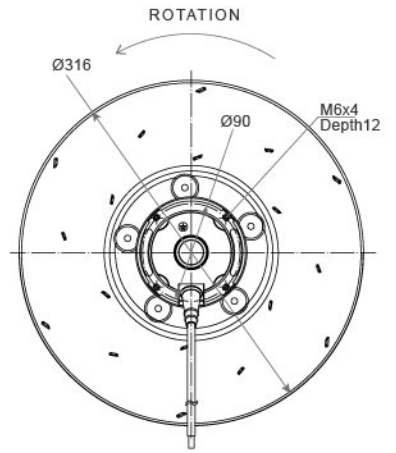

AC Backward Centrifugal Fan SAB4E315-087 SERIES $\varnothing 315 \times 109 \text{mm}$

- Material : Sheet Aluminum
材質：鋁合金板材
- Bearing System : Two Ball Bearing
軸承結構：滾珠軸承
- Protection Class : IP54
防護等級：IP54

DIMENSIONS DRAWING UNIT : mm

Model No.	Voltage (VAC)	Frequency (Hz)	Current (A)	Power (W)	Speed (RPM)	Air Flow (CFM)	Air Flow (m ³ /h)	Air Pressure (mmH ₂ O)	Air Pressure (Inch H ₂ O)	Noise (dBA)
SAB4E315-087A-A2	220 / 230	50 / 60	0.50 / 0.60	95 / 115	1400 / 1600	794 / 882	1350 / 1500	31.0 / 40.8	1.2 / 1.6	56 / 58