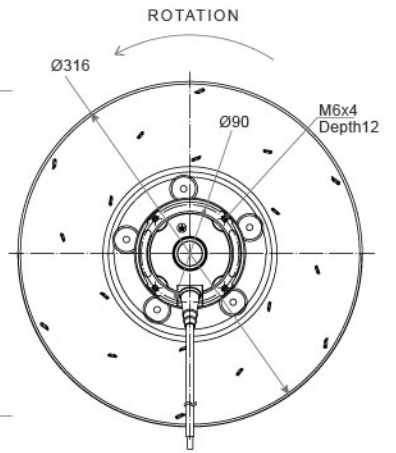

AC Backward Centrifugal Fan SAB4E315-107 SERIES $\varnothing 315 \times 132 \text{mm}$

- Material : Sheet Aluminum
材質：鋁合金板材
- Bearing System : Two Ball Bearing
軸承結構：滾珠軸承
- Protection Class : IP54
防護等級：IP54

DIMENSIONS DRAWING UNIT : mm

Model No.	Voltage (VAC)	Frequency (Hz)	Current (A)	Power (W)	Speed (RPM)	Air Flow (CFM)	Air Flow (m ³ /h)	Air Pressure (mmH ₂ O)	Air Pressure (Inch H ₂ O)	Noise (dBA)
SAB4E315-107A-A2	230	50 / 60	0.55 / 0.65	105 / 135	1400 / 1600	970 / 1117	1650 / 1900	31.0 / 40.8	1.2 / 1.6	60 / 62