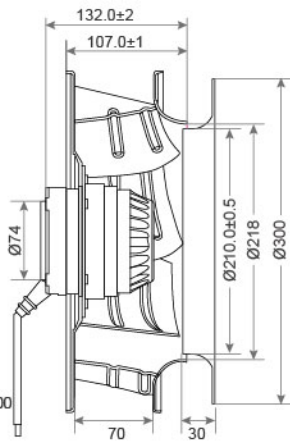

AC Backward Centrifugal Fan SAB4E315-107 SERIES $\varnothing 315 \times 132 \text{mm}$

- Material : Sheet Aluminum
材質：鋁合金板材
- Bearing System : Two Ball Bearing
軸承結構：滾珠軸承
- Protection Class : IP54
防護等級：IP54

DIMENSIONS DRAWING UNIT : mm

Model No.	Voltage (VAC)	Frequency (Hz)	Current (A)	Power (W)	Speed (RPM)	Air Flow (CFM)	Air Flow (m ³ /h)	Air Pressure (mmH ₂ O)	Air Pressure (Inch H ₂ O)	Noise (dBA)
SAB4E315-107A-A2	230	50 / 60	0.55 / 0.65	105 / 135	1400 / 1600	970 / 1117	1650 / 1900	31.0 / 40.8	1.2 / 1.6	60 / 62