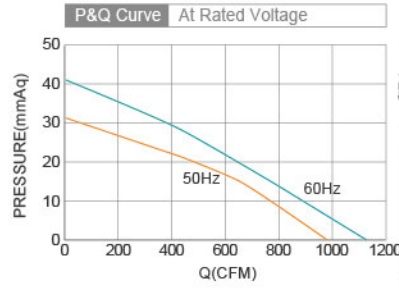

AC Backward Centrifugal Fan SAB4E315-107 SERIES $\varnothing 315 \times 132 \text{mm}$

- Material : Sheet Aluminum
材質：鋁合金板材
- Bearing System : Two Ball Bearing
軸承結構：滾珠軸承
- Protection Class : IP54
防護等級：IP54

DIMENSIONS DRAWING UNIT : mm

Model No.	Voltage (VAC)	Frequency (Hz)	Current (A)	Power (W)	Speed (RPM)	Air Flow (CFM)	Air Flow (m ³ /h)	Air Pressure (mmH ₂ O)	Air Pressure (Inch H ₂ O)	Noise (dBA)
SAB4E315-107A-A2	230	50 / 60	0.55 / 0.65	105 / 135	1400 / 1600	970 / 1117	1650 / 1900	31.0 / 40.8	1.2 / 1.6	60 / 62