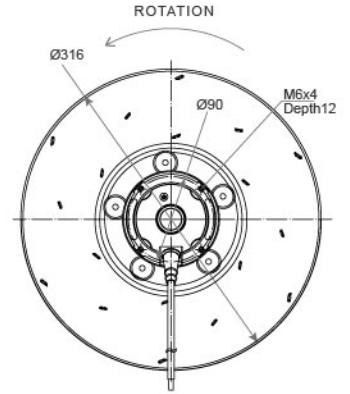

AC Backward Centrifugal Fan SAB4E315-135 SERIES $\varnothing 315 \times 160 \text{mm}$

- Material : Sheet Aluminum
材質：鋁合金板材
- Bearing System : Two Ball Bearing
軸承結構：滾珠軸承
- Protection Class : IP54
防護等級：IP54

DIMENSIONS DRAWING UNIT : mm

Model No.	Voltage (VAC)	Frequency (Hz)	Current (A)	Power (W)	Speed (RPM)	Air Flow (CFM)	Air Flow (m ³ /h)	Air Pressure (mmH ₂ O)	Air Pressure (Inch H ₂ O)	Noise (dBA)
SAB4E315-135A-A2	220 / 230	50 / 60	0.60 / 0.80	135 / 180	1400 / 1580	1117 / 1175	1900 / 2000	31.0 / 40.8	1.2 / 1.6	76 / 79
SAB4D315-135A-A3	380 / 400	50 / 60	0.35 / 0.40	136 / 175	1400 / 1580	1117 / 1175	1900 / 2000	31.0 / 40.8	1.2 / 1.6	76 / 79