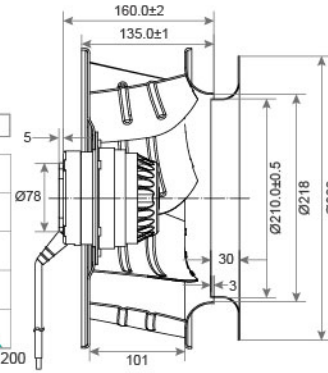

AC Backward Centrifugal Fan SAB4E315-135 SERIES $\varnothing 315 \times 160 \text{mm}$

- Material : Sheet Aluminum
材質：鋁合金板材
- Bearing System : Two Ball Bearing
軸承結構：滾珠軸承
- Protection Class : IP54
防護等級：IP54

DIMENSIONS DRAWING UNIT : mm

Model No.	Voltage (VAC)	Frequency (Hz)	Current (A)	Power (W)	Speed (RPM)	Air Flow (CFM)	Air Flow (m ³ /h)	Air Pressure (mmH ₂ O)	Air Pressure (Inch H ₂ O)	Noise (dBA)
SAB4E315-135A-A2	220 / 230	50 / 60	0.60 / 0.80	135 / 180	1400 / 1580	1117 / 1175	1900 / 2000	31.0 / 40.8	1.2 / 1.6	76 / 79
SAB4D315-135A-A3	380 / 400	50 / 60	0.35 / 0.40	136 / 175	1400 / 1580	1117 / 1175	1900 / 2000	31.0 / 40.8	1.2 / 1.6	76 / 79