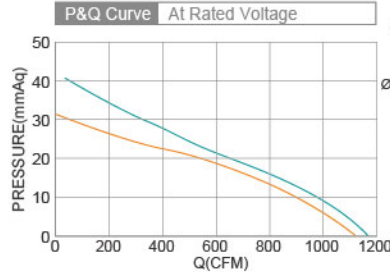

AC Backward Centrifugal Fan SAB4E315-135 SERIES $\varnothing 315 \times 160 \text{mm}$

- Material : Sheet Aluminum
材質：鋁合金板材
- Bearing System : Two Ball Bearing
軸承結構：滾珠軸承
- Protection Class : IP54
防護等級：IP54

DIMENSIONS DRAWING UNIT : mm

Model No.	Voltage (VAC)	Frequency (Hz)	Current (A)	Power (W)	Speed (RPM)	Air Flow (CFM)	Air Flow (m ³ /h)	Air Pressure (mmH ₂ O)	Air Pressure (Inch H ₂ O)	Noise (dBA)
SAB4E315-135A-A2	220 / 230	50 / 60	0.60 / 0.80	135 / 180	1400 / 1580	1117 / 1175	1900 / 2000	31.0 / 40.8	1.2 / 1.6	76 / 79
SAB4D315-135A-A3	380 / 400	50 / 60	0.35 / 0.40	136 / 175	1400 / 1580	1117 / 1175	1900 / 2000	31.0 / 40.8	1.2 / 1.6	76 / 79