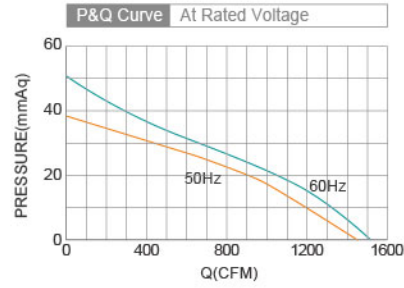

AC Backward Centrifugal Fan SAB4E355-145 SERIES $\phi 355 \times 168 \text{mm}$

- Material : Sheet Aluminum
材質：鋁合金板材
- Bearing System : Two Ball Bearing
軸承結構：滾珠軸承
- Protection Class : IP54
防護等級：IP54

DIMENSIONS DRAWING UNIT : mm

Model No.	Voltage (VAC)	Frequency (Hz)	Current (A)	Power (W)	Speed (RPM)	Air Flow (CFM)	Air Flow (m ³ /h)	Air Pressure (mmH ₂ O)	Air Pressure (Inch H ₂ O)	Noise (dBA)
SAB4E355-145A-A2	220 / 230	50 / 60	0.75 / 1.20	165 / 245	1400 / 1460	1441 / 1517	2450 / 2580	38.2 / 50.9	2.0 / 1.5	63 / 65
SAB4D355-145A-A2	220 / 230	50 / 60	0.46 / 0.48	170 / 250	1400 / 1500	1441 / 1517	2450 / 2580	38.2 / 50.9	2.0 / 1.5	63 / 65