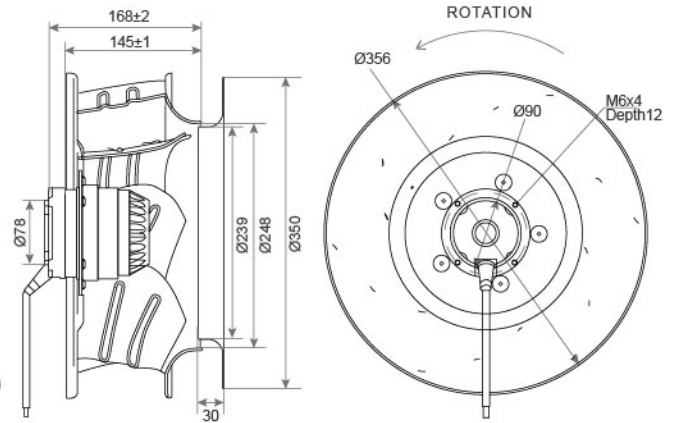

AC Backward Centrifugal Fan SAB4E355-145 SERIES $\phi 355 \times 168 \text{mm}$

- Material : Sheet Aluminum
材質：鋁合金板材
- Bearing System : Two Ball Bearing
軸承結構：滾珠軸承
- Protection Class : IP54
防護等級：IP54

DIMENSIONS DRAWING UNIT : mm

Model No.	Voltage (VAC)	Frequency (Hz)	Current (A)	Power (W)	Speed (RPM)	Air Flow (CFM)	Air Flow (m ³ /h)	Air Pressure (mmH ₂ O)	Air Pressure (Inch H ₂ O)	Noise (dBA)
SAB4E355-145A-A2	220 / 230	50 / 60	0.75 / 1.20	165 / 245	1400 / 1460	1441 / 1517	2450 / 2580	38.2 / 50.9	2.0 / 1.5	63 / 65
SAB4D355-145A-A2	220 / 230	50 / 60	0.46 / 0.48	170 / 250	1400 / 1500	1441 / 1517	2450 / 2580	38.2 / 50.9	2.0 / 1.5	63 / 65