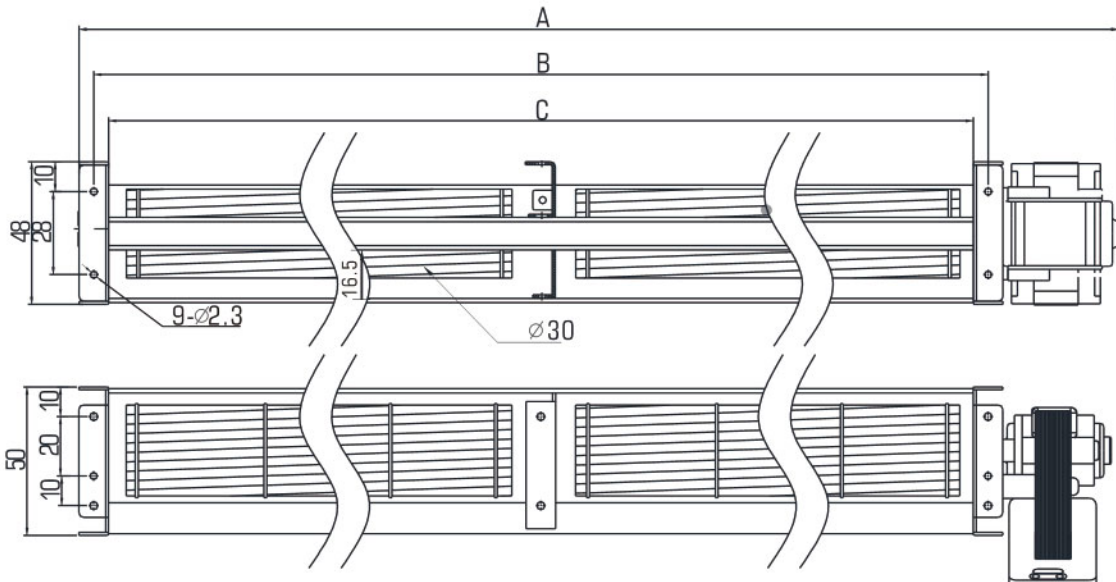

DC Cross Flow Fan
SCLB30 SERIES

Model No.	Total Length(A)	Installation Hole Distance(B)	Outlet Length (C)	Rated Voltage (VDC)	Frequency HZ	Current (A)	Power (W)	Numbers of Blower	Speed (RPM)	Air Pressure (pa)	Air Flow (M ³ H)	Noise (dBA)
SCLB30530-DC24	583.5	540	530	24	-	0.12	-	2	2500	18	85	32
SCLB30610-DC24	663.5	620	610	24	-	0.16	-	2	2450	18	100	33
SCLB30650-DC24	703.5	660	650	24	-	0.17	-	2	2400	17	105	34
SCLB30718-DC24	771.5	728	718	24	-	0.18	-	2	2400	17	115	35
SCLB30800-DC24	853.5	810	800	24	-	0.19	-	3	2400	17	130	36
SCLB30854-DC24	907.5	864	854	24	-	0.22	-	3	2400	17	140	36
SCLB30920-DC24	973.5	930	920	24	-	0.22	-	3	2400	17	150	37
SCLB30986-DC24	1039.5	996	986	24	-	0.27	-	3	2400	17	160	37
SCLB301082-DC24	1135.5	1092	1082	24	-	0.31	-	3	2400	17	175	38