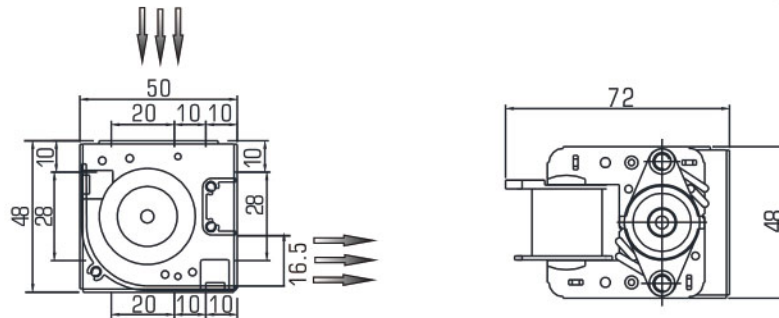

DC Cross Flow Fan
SCLB30 SERIES

Model No.	Total Length(A)	Installation Hole Distance(B)	Outlet Length (C)	Rated Voltage (VDC)	Frequency HZ	Current (A)	Power (W)	Numbers of Blower	Speed (RPM)	Air Pressure (pa)	Air Flow (M ³ H)	Noise (dBA)
SCLB30530-DC24	583.5	540	530	24	-	0.12	-	2	2500	18	85	32
SCLB30610-DC24	663.5	620	610	24	-	0.16	-	2	2450	18	100	33
SCLB30650-DC24	703.5	660	650	24	-	0.17	-	2	2400	17	105	34
SCLB30718-DC24	771.5	728	718	24	-	0.18	-	2	2400	17	115	35
SCLB30800-DC24	853.5	810	800	24	-	0.19	-	3	2400	17	130	36
SCLB30854-DC24	907.5	864	854	24	-	0.22	-	3	2400	17	140	36
SCLB30920-DC24	973.5	930	920	24	-	0.22	-	3	2400	17	150	37
SCLB30986-DC24	1039.5	996	986	24	-	0.27	-	3	2400	17	160	37
SCLB301082-DC24	1135.5	1092	1082	24	-	0.31	-	3	2400	17	175	38