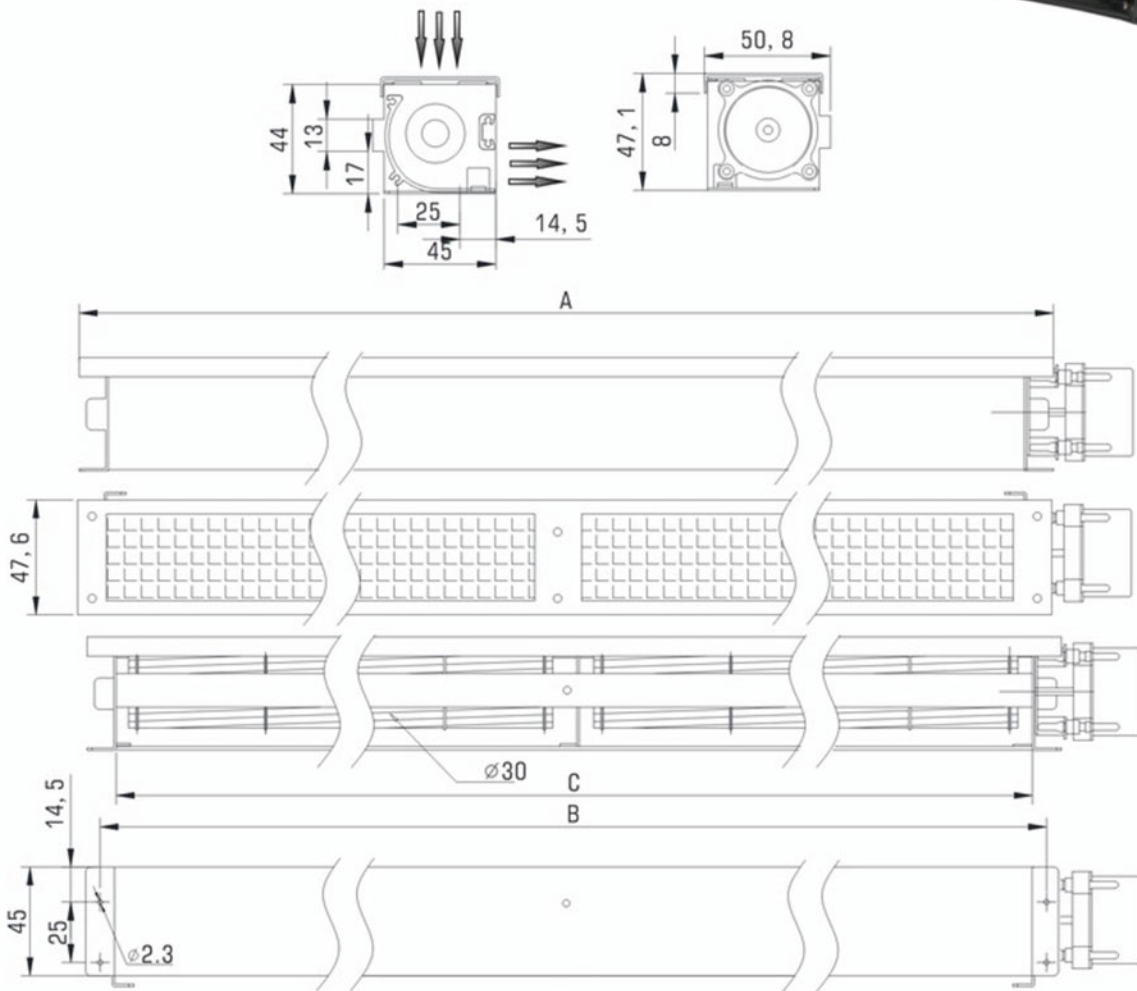

**DC Cross Flow Fan**  
**SCLD30 SERIES**

Model No.	Total Length(A)	Installation Hole Distance(B)	Outlet Length (C)	Rated Voltage (VDC)	Frequency HZ	Current (A)	Power (W)	Numbers of Blower	Speed (RPM)	Air Pressure (pa)	Air Flow (M <sup>3</sup> /H)	Noise (dBA)
SCLD30530-DC24	585.5	542	530	24	-	0.12	-	2	2500	17	72	33
SCLD30610-DC24	665.2	622	610	24	-	0.16	-	2	2450	17	85	32
SCLD30650-DC24	705.5	662	650	24	-	0.17	-	2	2400	16	90	34
SCLD30718-DC24	773.5	730	718	24	-	0.18	-	3	2400	16	98	35
SCLD30800-DC24	855.5	812	800	24	-	0.19	-	3	2400	16	110	36
SCLD30854-DC24	909.5	866	854	24	-	0.22	-	3	2400	16	120	36
SCLD30920-DC24	975.5	932	920	24	-	0.22	-	3	2400	16	129	37
SCLD30986-DC24	1041.5	998	986	24	-	0.27	-	3	2400	16	138	37
SCLD301082-DC24	1137.5	1097	1082	24	-	0.31	-	3	2400	16	152	38