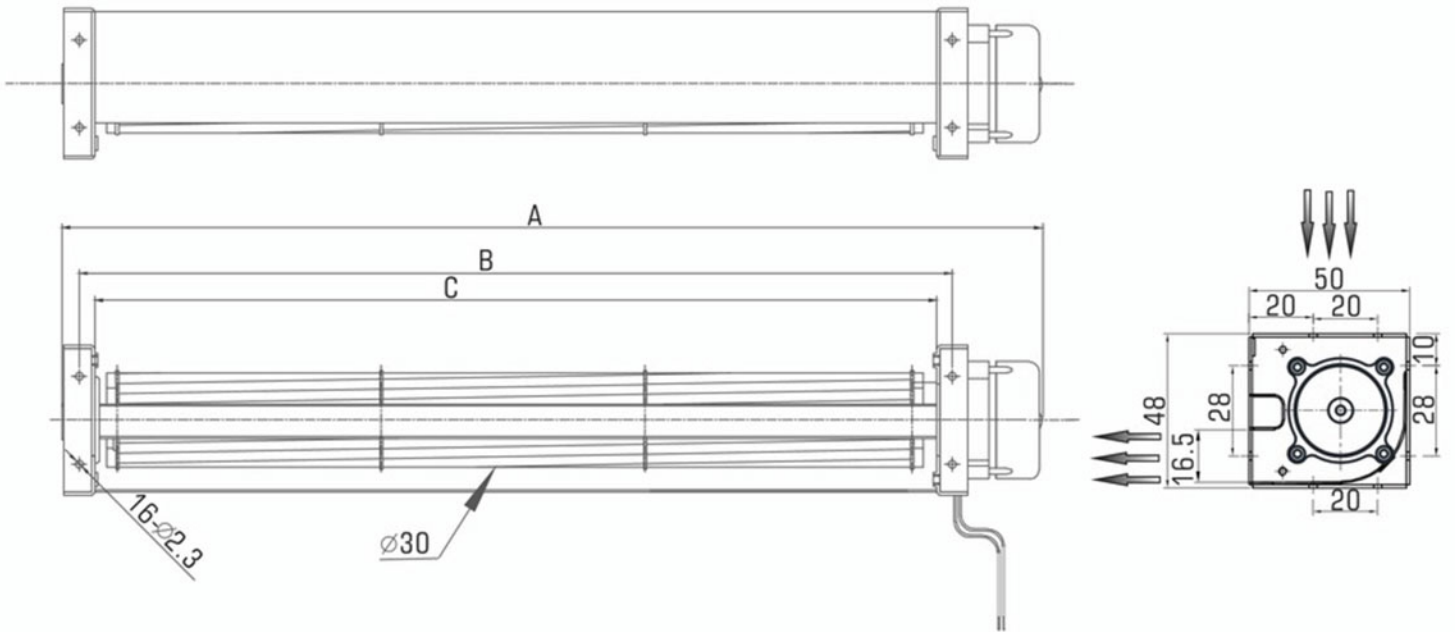

DC Cross Flow Fan SCPB30 SERIES

Model No.	Total Length(A)	Installation Hole Distance(B)	Outlet Length (C)	Rated Voltage (VDC)	Frequency HZ	Current (A)	Power (W)	Numbers of Blower	Speed (RPM)	Air Pressure (pa)	Air Flow (M ³ H)	Noise (dBA)
SCPB30090-DC12	152	108	98	12	-	0.10	-	-	3000	17	35	29
SCPB30090-DC24	152	108	98	24	-	0.05	-	-	3000	17	35	29
SCPB30150-DC12	214	170	160	12	-	0.12	-	-	2800	15	42	30
SCPB30150-DC24	214	170	160	24	-	0.07	-	-	2800	15	42	30
SCPB30190-DC12	252	208	198	12	-	0.14	-	-	2700	14	52	31
SCPB30190-DC24	252	208	198	24	-	0.08	-	-	2700	14	52	31
SCPB30250-DC12	302	258	248	12	-	0.16	-	-	2600	14	65	32
SCPB30250-DC24	302	258	248	24	-	0.09	-	-	2600	14	65	32
SCPB30290-DC12	354	310	300	12	-	0.18	-	-	2500	13	72	34
SCPB30290-DC24	354	310	300	24	-	0.09	-	-	2500	13	72	33
SCPB30350-DC12	406	362	352	12	-	0.20	-	-	2400	12	84	35
SCPB30350-DC24	406	362	352	24	-	0.10	-	-	2400	13	84	35