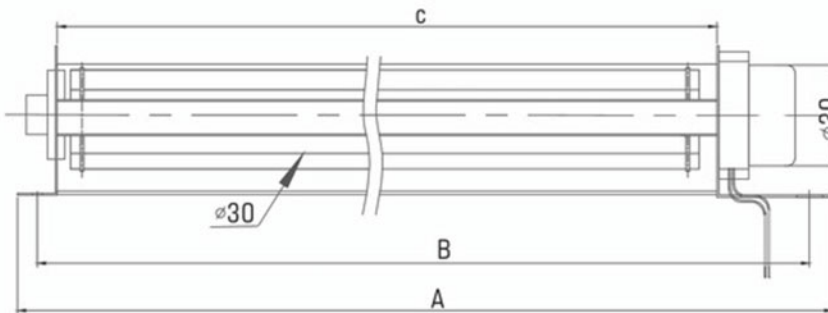

DC Cross Flow Fan SCPC30 SERIES

Model No.	Total Length(A)	Installation Hole Distance(B)	Outlet Length (C)	Rated Voltage (VDC)	Frequency HZ	Current (A)	Power (W)	Numbers of Blower	Speed (RPM)	Air Pressure (pa)	Air Flow (M ³ H)	Noise (dBA)
SCPC30090-DC12	145	132	98	12	-	0.10	-	-	3000	17	35	29
SCPC30090-DC24	145	132	98	24	-	0.05	-	-	3000	17	35	29
SCPC30150-DC12	207	194	160	12	-	0.12	-	-	2800	15	42	30
SCPC30150-DC24	207	194	160	24	-	0.07	-	-	2800	15	42	30
SCPC30190-DC12	245	232	198	12	-	0.14	-	-	2700	14	52	31
SCPC30190-DC24	245	232	198	24	-	0.08	-	-	2700	14	52	31
SCPC30250-DC12	295	282	248	12	-	0.16	-	-	2600	14	65	32
SCPC30250-DC24	295	282	248	24	-	0.09	-	-	2600	14	65	32
SCPC30290-DC12	347	334	300	12	-	0.18	-	-	2500	13	72	33
SCPC30290-DC24	347	334	300	24	-	0.09	-	-	2500	13	72	33
SCPC30350-DC12	399	386	352	12	-	0.20	-	-	2400	13	84	34
SCPC30350-DC24	399	386	352	24	-	0.10	-	-	2400	13	84	34