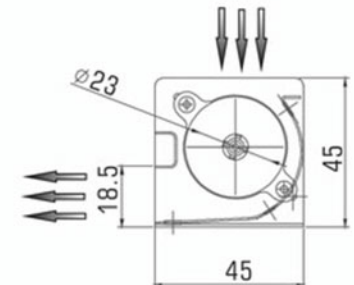

DC Cross Flow Fan SCPC30 SERIES

Model No.	Total Length(A)	Installation Hole Distance(B)	Outlet Length (C)	Rated Voltage (VDC)	Frequency HZ	Current (A)	Power (W)	Numbers of Blower	Speed (RPM)	Air Pressure (pa)	Air Flow (M ³ H)	Noise (dBA)
SCPC30090-DC12	145	132	98	12	-	0.10	-	-	3000	17	35	29
SCPC30090-DC24	145	132	98	24	-	0.05	-	-	3000	17	35	29
SCPC30150-DC12	207	194	160	12	-	0.12	-	-	2800	15	42	30
SCPC30150-DC24	207	194	160	24	-	0.07	-	-	2800	15	42	30
SCPC30190-DC12	245	232	198	12	-	0.14	-	-	2700	14	52	31
SCPC30190-DC24	245	232	198	24	-	0.08	-	-	2700	14	52	31
SCPC30250-DC12	295	282	248	12	-	0.16	-	-	2600	14	65	32
SCPC30250-DC24	295	282	248	24	-	0.09	-	-	2600	14	65	32
SCPC30290-DC12	347	334	300	12	-	0.18	-	-	2500	13	72	33
SCPC30290-DC24	347	334	300	24	-	0.09	-	-	2500	13	72	33
SCPC30350-DC12	399	386	352	12	-	0.20	-	-	2400	13	84	34
SCPC30350-DC24	399	386	352	24	-	0.10	-	-	2400	13	84	34