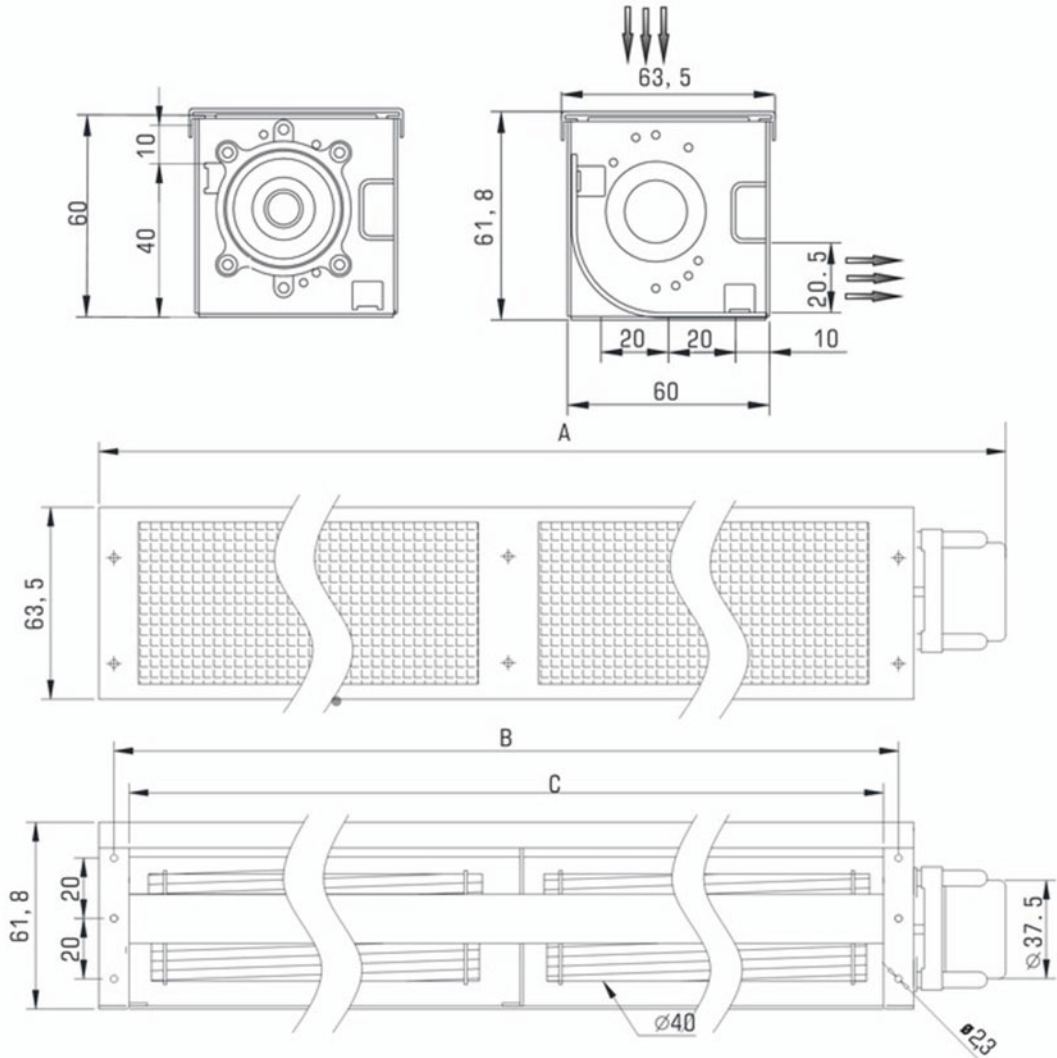

**DC Cross Flow Fan**  
**SCLB40 SERIES**

Model No.	Total Length(A)	Installation Hole Distance(B)	Outlet Length (C)	Rated Voltage (VDC)	Frequency HZ	Current (A)	Power (W)	Numbers of Blower	Speed (RPM)	Air Pressure (pa)	Air Flow (M <sup>3</sup> H)	Noise (dBA)
SCLB40530-DC24	580	540	530	24	-	0.24	-	2	2100	19	150	34
SCLB40610-DC24	670	620	610	24	-	0.29	-	2	2100	19	170	35
SCLB40700-DC24	750	710	700	24	-	0.35	-	2	2100	19	195	35
SCLB40800-DC24	850	810	800	24	-	0.39	-	3	2000	18	220	36
SCLB40854-DC24	904	864	854	24	-	0.42	-	2	2000	18	235	36
SCLB40920-DC24	973	930	920	24	-	0.23	-	3	2000	18	253	37
SCLB401055-DC24	1108	1065	1055	24	-	0.27	-	3	2000	18	290	38