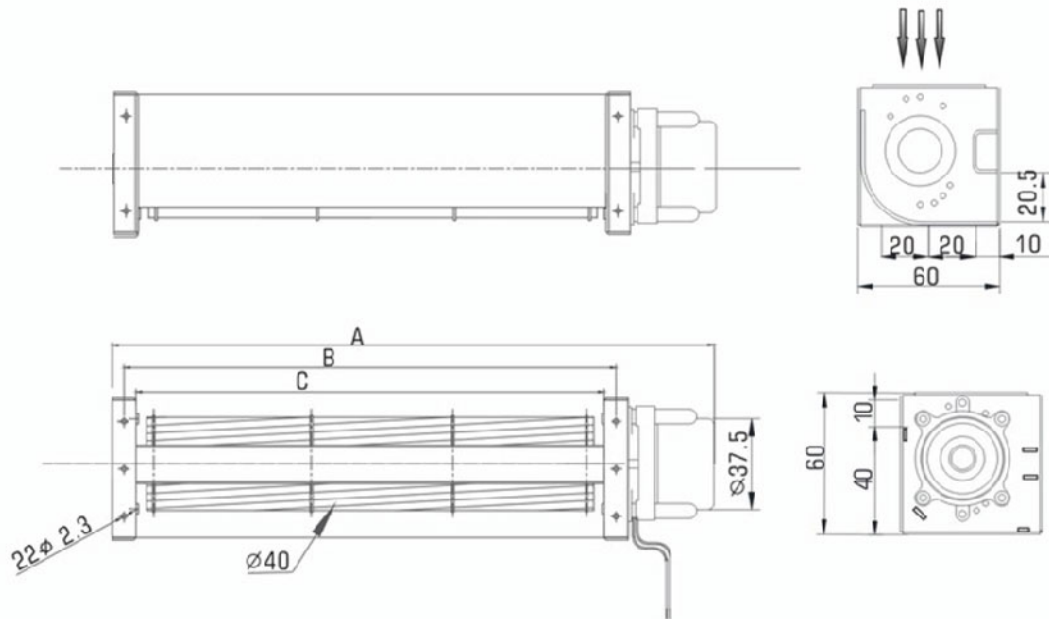

## DC Cross Flow Fan SCPB40 SERIES

Model No.	Total Length(A)	Installation Hole Distance(B)	Outlet Length (C)	Rated Voltage (VDC)	Frequency HZ	Current (A)	Power (W)	Numbers of Blower	Speed (RPM)	Air Pressure (pa)	Air Flow (M <sup>3</sup> H)	Noise (dBA)
SCPB40090-DC12	149	108	98	12	-	0.12	-	-	3000	28	42	33
SCPB40090-DC24	149	108	98	24	-	0.07	-	-	3000	28	42	33
SCPB40150-DC12	210	170	160	12	-	0.18	-	-	2700	25	60	33
SCPB40150-DC24	210	170	160	24	-	0.10	-	-	2700	25	60	33
SCPB40190-DC12	249	208	198	12	-	0.20	-	-	2500	24	84	32
SCPB40190-DC24	249	208	198	24	-	0.12	-	-	2600	24	84	32
SCPB40250-DC12	300	260	250	12	-	0.23	-	-	2400	23	107	34
SCPB40250-DC24	300	260	250	24	-	0.13	-	-	2400	23	107	35
SCPB40290-DC12	352	310	300	12	-	0.26	-	-	2300	21	126	35
SCPB40290-DC24	352	310	300	24	-	0.14	-	-	2300	21	126	34
SCPB40350-DC12	417	358	348	12	-	0.29	-	-	2200	20	144	34
SCPB40350-DC24	417	358	348	24	-	0.16	-	-	2100	20	144	34
SCPB40420-DC12	472	430	420	12	-	0.32	-	-	2000	18	156	35
SCPB40420-DC24	472	430	420	24	-	0.17	-	-	2000	18	156	35