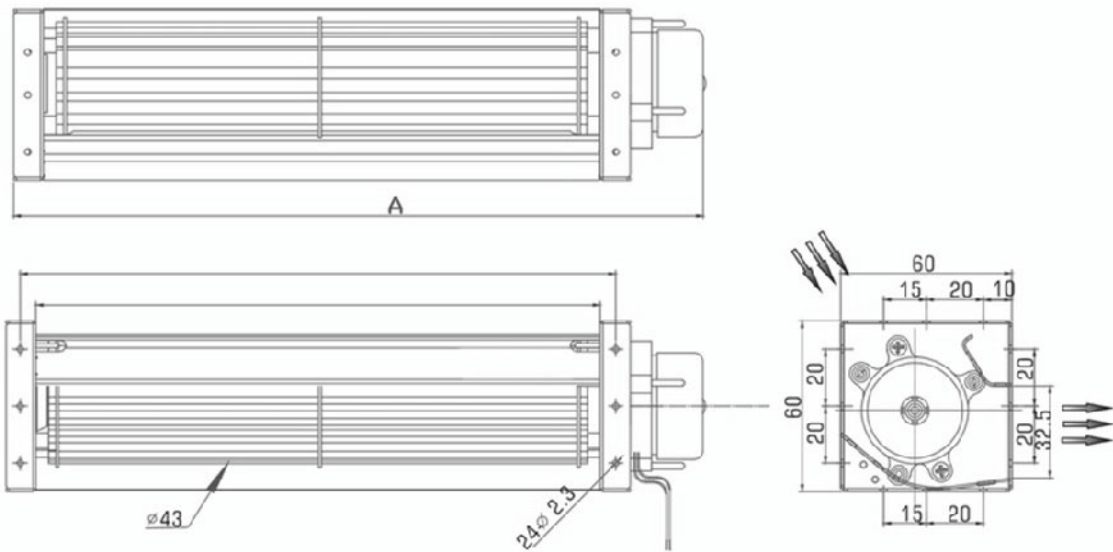

DC Cross Flow Fan
SCPA43 SERIES

Model No.	Total Length(A)	Installation Hole Distance(B)	Outlet Length (C)	Rated Voltage (VDC)	Frequency HZ	Current (A)	Power (W)	Numbers of Blower	Speed (RPM)	Air Pressure (pa)	Air Flow (M ³ H)	Noise (dBA)
SCPA43090-DC12	145	108	98	12	-	0.12	-	-	3000	19	43	36
SCPA43090-DC24	145	108	98	24	-	0.07	-	-	3000	19	43	36
SCPA43150-DC12	210	170	160	12	-	0.18	-	-	2700	12	75	37
SCPA43150-DC24	210	170	160	24	-	0.10	-	-	2700	12	75	37
SCPA43190-DC12	230	208	198	12	-	0.20	-	-	2500	11	90	39
SCPA43190-DC24	230	208	198	24	-	0.12	-	-	2500	11	95	39
SCPA43250-DC12	300	260	250	12	-	0.23	-	-	2400	10	102	40
SCPA43250-DC24	300	260	250	24	-	0.13	-	-	2400	10	102	40
SCPA43290-DC12	352	310	300	12	-	0.26	-	-	2300	8	120	41
SCPA43290-DC24	352	310	300	24	-	0.14	-	-	2300	8	120	41
SCPA43350-DC12	417	358	348	12	-	0.29	-	-	2100	12	138	41
SCPA43350-DC24	417	358	348	24	-	0.16	-	-	2100	12	138	41
SCPA43420-DC12	472	430	420	12	-	0.32	-	-	2000	13	150	43
SCPA43420-DC24	472	430	420	24	-	0.17	-	-	2000	13	150	43