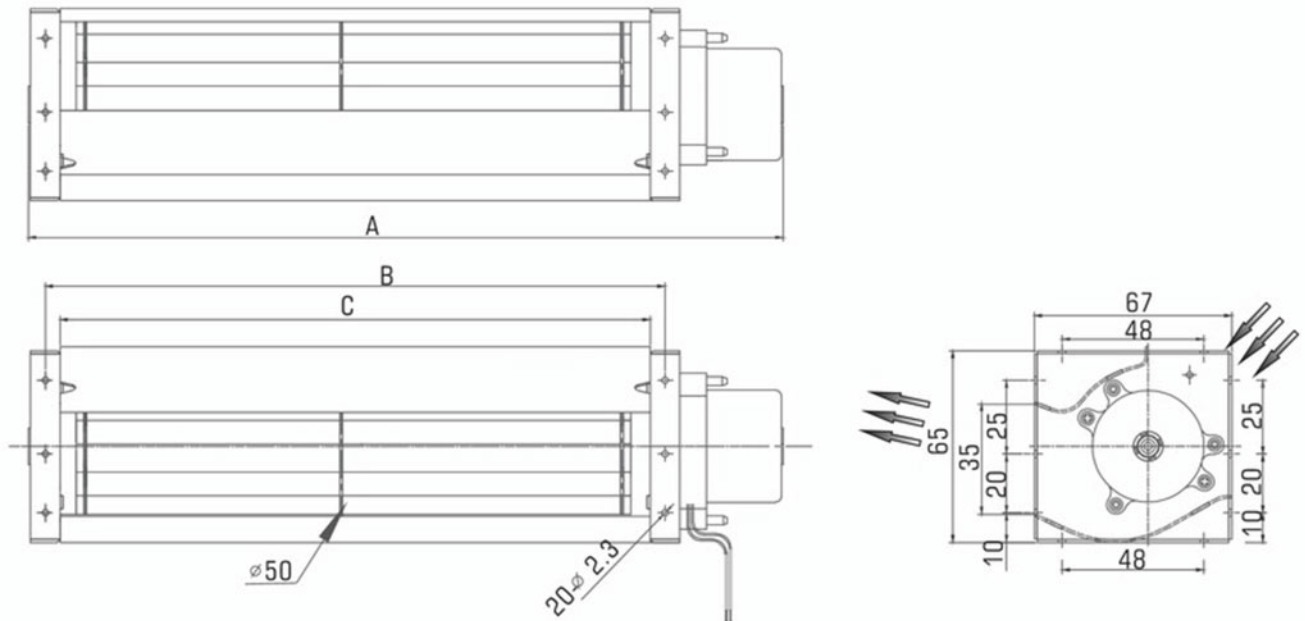

DC Cross Flow Fan SCPA50 SERIES

Model No.	Total Length(A)	Installation Hole Distance(B)	Outlet Length (C)	Rated Voltage (VDC)	Frequency HZ	Current (A)	Power (W)	Numbers of Blower	Speed (RPM)	Air Pressure (pa)	Air Flow (M ³ H)	Noise (dBA)
SCPA50090-DC12	155	110	100	12	-	0.16	-	-	2700	19	50	38
SCPA50090-DC24	155	110	100	24	-	0.10	-	-	2700	19	50	38
SCPA50150-DC12	215	170	160	12	-	0.21	-	-	2500	13	77	39
SCPA50150-DC24	215	170	160	24	-	0.12	-	-	2500	13	77	39
SCPA50190-DC12	256	210	200	12	-	0.28	-	-	2600	14	105	41
SCPA50190-DC24	256	210	200	24	-	0.15	-	-	2600	14	105	41
SCPA50250-DC12	302	260	250	12	-	0.35	-	-	2500	13	135	42
SCPA50250-DC24	302	260	250	24	-	0.18	-	-	2500	13	135	42
SCPA50290-DC12	340	310	300	12	-	0.35	-	-	2500	13	155	43
SCPA50290-DC24	340	310	300	24	-	0.18	-	-	2500	13	155	43
SCPA50350-DC12	410	370	360	12	-	0.35	-	-	2400	13	178	44
SCPA50350-DC24	410	370	360	24	-	0.18	-	-	2400	13	178	44
SCPA50420-DC12	475	430	420	12	-	0.46	-	-	2300	12	205	46
SCPA50420-DC24	475	430	420	24	-	0.23	-	-	2300	12	205	46