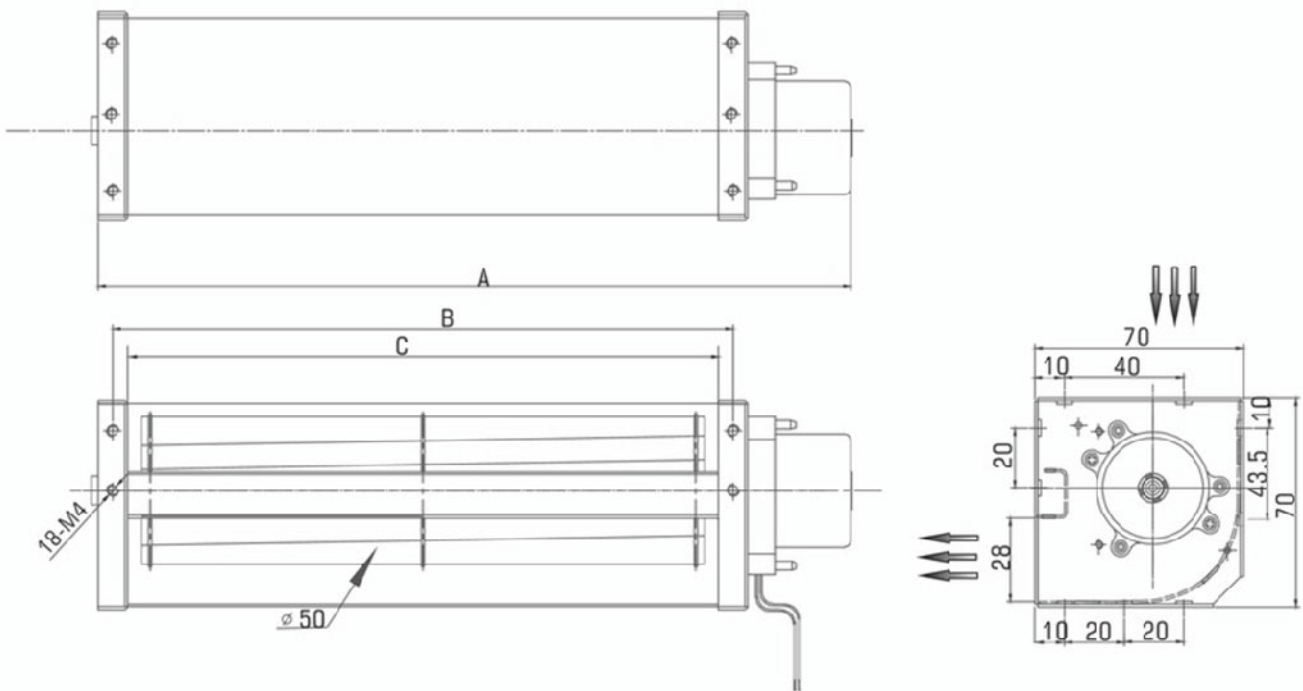

DC Cross Flow Fan
SCPB50 SERIES

Model No.	Total Length(A)	Installation Hole Distance(B)	Outlet Length (C)	Rated Voltage (VDC)	Frequency HZ	Current (A)	Power (W)	Numbers of Blower	Speed (RPM)	Air Pressure (pa)	Air Flow (M ³ H)	Noise (dBA)
SCPB50090-DC12	166	108	98	12	-	0.20	-	-	2500	31	70	36
SCPB50090-DC24	166	108	98	24	-	0.11	-	-	2600	31	70	36
SCPB50150-DC12	226	168	158	12	-	0.30	-	-	2100	25	85	33
SCPB50150-DC24	226	168	158	24	-	0.16	-	-	2100	25	85	33
SCPB50190-DC12	266	208	198	12	-	0.56	-	-	2600	31	108	45
SCPB50190-DC24	266	208	198	24	-	0.30	-	-	2600	31	108	45
SCPB50250-DC12	310	258	248	12	-	0.76	-	-	2450	29	143	45
SCPB50250-DC24	310	258	248	24	-	0.36	-	-	2450	29	143	45
SCPB50290-DC12	363	308	290	12	-	0.79	-	-	2300	27	205	46
SCPB50290-DC24	363	308	290	24	-	0.40	-	-	2300	27	205	46
SCPB50350-DC12	422	368	358	12	-	0.90	-	-	2200	25	238	46
SCPB50350-DC24	422	368	358	24	-	0.46	-	-	2200	25	238	46
SCPB50420-DC12	476	428	418	12	-	0.93	-	-	2200	25	290	47
SCPB50420-DC24	476	428	418	24	-	0.48	-	-	2200	25	290	47