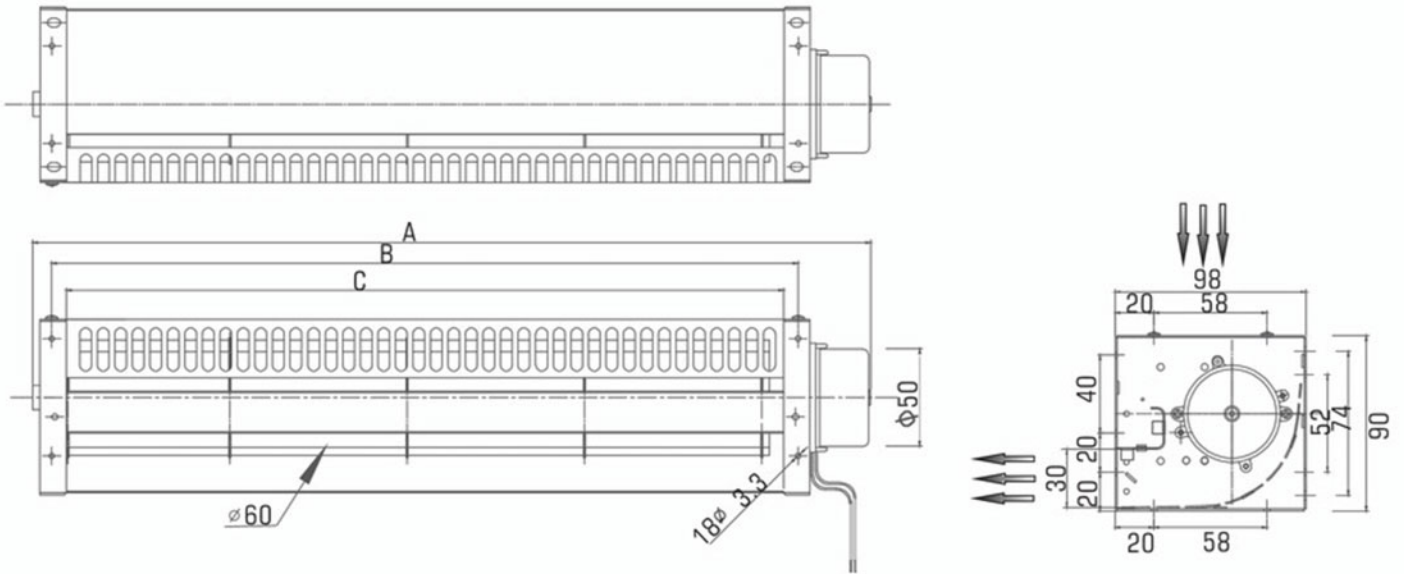

DC Cross Flow Fan
SCPF60 SERIES

Model No.	Total Length(A)	Installation Hole Distance(B)	Outlet Length (C)	Rated Voltage (VDC)	Frequency HZ	Current (A)	Power (W)	Numbers of Blower	Speed (RPM)	Air Pressure (pa)	Air Flow (M ³ H)	Noise (dBA)
SCPF60120-DC12	186	138	123	12	-	0.74	-	-	2600	52	102	45
SCPF60120-DC24	186	138	123	24	-	0.35	-	-	2600	52	102	45
SCPF60180-DC12	246	199	184	12	-	1.00	-	-	2400	47	139	46
SCPF60180-DC24	246	199	184	24	-	0.47	-	-	2350	47	139	45
SCPF60240-DC12	307	259	245	12	-	1.20	-	-	2200	43	169	45
SCPF60240-DC24	307	259	245	24	-	0.55	-	-	2200	43	169	45
SCPF60300-DC12	368	321	306	12	-	1.35	-	-	2100	41	192	43
SCPF60300-DC24	368	321	306	24	-	0.63	-	-	2000	41	192	43
SCPF60360-DC12	430	383	368	12	-	1.45	-	-	2000	41	212	43
SCPF60360-DC24	430	383	368	24	-	0.67	-	-	1900	38	212	42
SCPF60420-DC12	492	444	429	12	-	1.53	-	-	1900	38	254	42
SCPF60420-DC24-1	492	444	429	24	-	0.73	-	-	1800	36	254	42
SCPF60420-DC24-2	492	444	429	24	-	2.55	-	-	3200	36	537	56