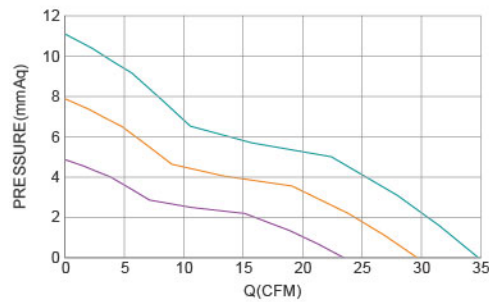

EC Axial Fan TRT6038 SERIES 60X60X38mm

DIMENSIONS DRAWING UNIT : mm

- Frame : Thermoplastic PBT UL94-V0
外框材質：環保防火PBT
- Impeller : Thermoplastic PBT UL94-V0
扇葉材質：環保防火PBT
- Bearing System : ※ Sleeve · ★ WRB · ◎ Two Ball Bearing
軸承結構：※ 含油軸承 · ★ 專利軸承 · ◎ 滾珠軸承
- Unit Weight : 106g
風扇單體重量：106克

P&Q Curve At Rated Voltage

Model No.	Bearing Type	Voltage (VAC)	Frequency (HZ)	Power (W)	Speed (RPM)	Air Flow (CFM)	Air Flow (m ³ /min)	Air Pressure (mmH ₂ O)	Air Pressure (Inch H ₂ O)	Noise (dBA)
TRT6038x11L	※★◎	110 (80~120)	45~65	3.00	3000	17.56	0.50	2.83	0.11	30.80
TRT6038x11M	※★◎	110 (80~120)	45~65	3.60	4000	23.32	0.66	4.95	0.19	36.90
TRT6038x11H	※★◎	110 (80~120)	45~65	4.40	5000	29.01	0.82	7.66	0.30	43.00
TRT6038x11VH	※★◎	110 (80~120)	45~65	5.00	6000	34.70	0.98	10.96	0.43	47.40
TRT6038x22L	※★◎	220 (120~240)	45~65	3.00	3000	17.56	0.50	2.83	0.11	30.80
TRT6038x22M	※★◎	220 (120~240)	45~65	3.60	4000	23.32	0.66	4.95	0.19	36.90
TRT6038x22H	※★◎	220 (120~240)	45~65	4.40	5000	29.01	0.82	7.66	0.30	43.00
TRT6038x22VH	※★◎	220 (120~240)	45~65	5.00	6000	34.70	0.98	10.96	0.43	47.40