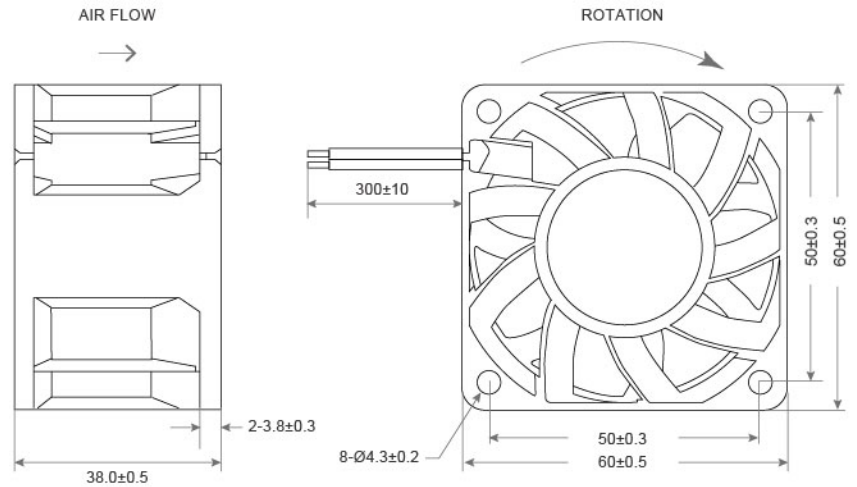

EC Axial Fan TRT6038 SERIES 60X60X38mm

DIMENSIONS DRAWING UNIT : mm

- Frame : Thermoplastic PBT UL94-V0
外框材質：環保防火PBT
- Impeller : Thermoplastic PBT UL94-V0
扇葉材質：環保防火PBT
- Bearing System : ※ Sleeve · ★ WRB · ◎ Two Ball Bearing
軸承結構：※ 含油軸承 · ★ 專利軸承 · ◎ 滾珠軸承
- Unit Weight : 106g
風扇單體重量：106克

P&Q Curve At Rated Voltage

Model No.	Bearing Type	Voltage (VAC)	Frequency (HZ)	Power (W)	Speed (RPM)	Air Flow (CFM)	Air Flow (m ³ /min)	Air Pressure (mmH ₂ O)	Air Pressure (Inch H ₂ O)	Noise (dBA)
TRT6038x11L	※★◎	110 (80~120)	45~65	3.00	3000	17.56	0.50	2.83	0.11	30.80
TRT6038x11M	※★◎	110 (80~120)	45~65	3.60	4000	23.32	0.66	4.95	0.19	36.90
TRT6038x11H	※★◎	110 (80~120)	45~65	4.40	5000	29.01	0.82	7.66	0.30	43.00
TRT6038x11VH	※★◎	110 (80~120)	45~65	5.00	6000	34.70	0.98	10.96	0.43	47.40
TRT6038x22L	※★◎	220 (120~240)	45~65	3.00	3000	17.56	0.50	2.83	0.11	30.80
TRT6038x22M	※★◎	220 (120~240)	45~65	3.60	4000	23.32	0.66	4.95	0.19	36.90
TRT6038x22H	※★◎	220 (120~240)	45~65	4.40	5000	29.01	0.82	7.66	0.30	43.00
TRT6038x22VH	※★◎	220 (120~240)	45~65	5.00	6000	34.70	0.98	10.96	0.43	47.40

⊗ Bearing System ※ : Sleeve ★ : WRB ◎ : Ball

★如果您需要的轉速或電壓或功能不在這份清單上，請與我們業務聯繫 If you need another RPM or Voltage or Functions which one is not in the list, please contact us.

★產品詳細數據及功能請參閱承認書 Please see the approval sheet for more information . ★產品規格變更不另行通知 Specifications are subject to change without notice.